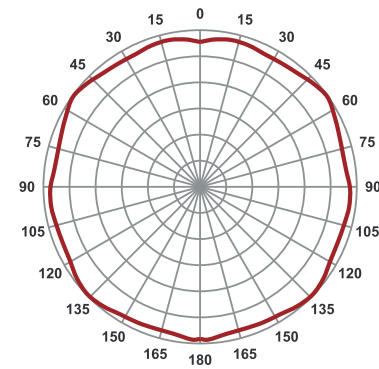

LINEAL TUBULAR 9W R7S 118mm 220V 360°  DIMMABLE LED

9W
25.000h

70W
10.000h

100W
2.000h

DIMMERS - REGULADORES
COMPATIBLES
pág. 65

CODE	CCT	LUMENS	CD	POWER	TYPE	VOLTAGE	ANGLE	PF	A	Hz	LIFETIME	RA	IP
141123-TC3D	3.000 K	935	92	9W	R7S	220-240V	360°	> 0,8	0,052	50/60	25.000h	80	44
141123-TF4D	4.000 K	1.000	100	9W	R7S	220-240V	360°	> 0,8	0,052	50/60	25.000h	80	44