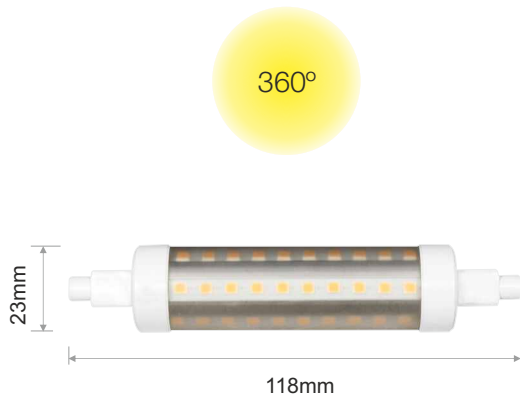

LINEAL TUBULAR 9W R7S 118mm 220V 360°  DIMMABLE LED

9W
25.000h

70W
10.000h

100W
2.000h

DIMMERS - REGULADORES
COMPATIBLES
pág. 65

CODE	CCT	LUMENS	CD	POWER	TYPE	VOLTAGE	ANGLE	PF	A	Hz	LIFETIME	RA	IP
141123-TC3D	3.000 K	935	92	9W	R7S	220-240V	360°	> 0,8	0,052	50/60	25.000h	80	44
141123-TF4D	4.000 K	1.000	100	9W	R7S	220-240V	360°	> 0,8	0,052	50/60	25.000h	80	44