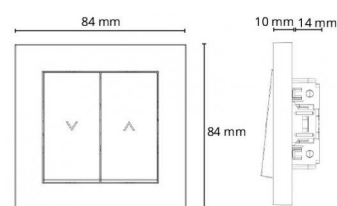

Materialer og overflater

Armaturhus: Polycarbonat (PC)

Montering/Tilkobling

Montering: Innfelling, Innendørs

Dimensjoner (mm)

Lengde (L): 84
Bredde (W): 84
Høyde (H): 24
Vekt (brutto/netto): 0.096 / 0.082

Forpakning

Forpakkingsstørrelse: 84 x 84 x 24

7 0 2 1 9 8 7 6 0 7 0 1 6