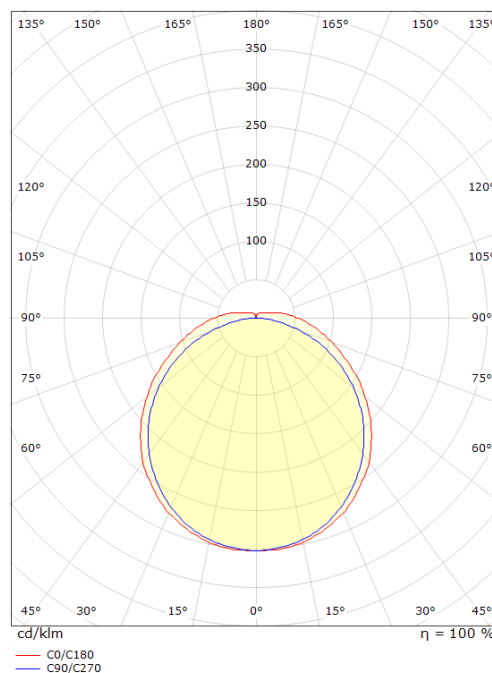

Wave 900 Hvit 4000lm 3000K Ra>80 Ikke dimbar

El-nummer: **3300302**
 EAN: 7021981112707
 SG Artikkelnr: 111270

Lysteknikk

Type lyskilde:	LED
Watt:	31W
Systemeffekt (W):	31W
Effektiv lysstrøm (lm):	4000lm
Effekt:	129 lm/W
Spenning:	230V
Fargetemperatur:	3000K
Fargegjengivelse (Ra/CRI):	Ra>80
MacAdams faktor:	SDCM: 3
Levetid:	L70/B10>100.000
Levetid:	L80/B10>70.000
Lysstråling:	Direkte
Optikkmateriale:	Plast, opal
Lysspredning:	110°

Forpakning

Forpakkingsstørrelse (mm): 930 x 160 x 60

7 0 2 1 9 8 1 1 1 2 7 0 7