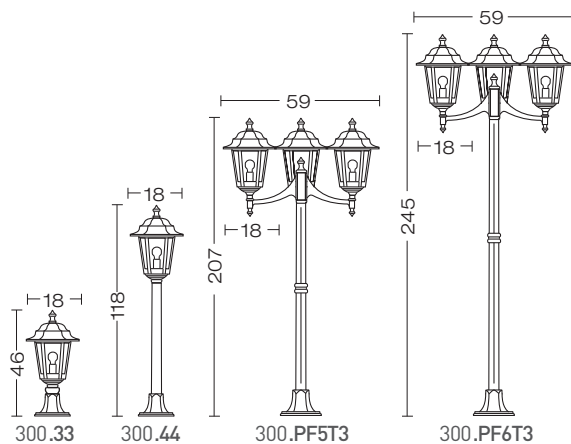

pisa

art.
300

example code:
art. finishing size colour
300 . 02 ngg

corpo alluminio pressofuso
body in die casting aluminium
corps en aluminium moulé
sous pression
cuerpo aluminio inyectado
Körper aus Aluminium-
Druckguss

diffusore vetro
diffuser glass
diffuseur verre
difusor vidrio
Diffuser Glas

204 | TRADITIONAL

dettagli / details / details detalles / details:
p.164-165

FOR TECHNICAL DETAILS VISIT
www.landa.it

IP43

angoliera
corner bracket
patte d'angle
esquinera
Eckhalterungen