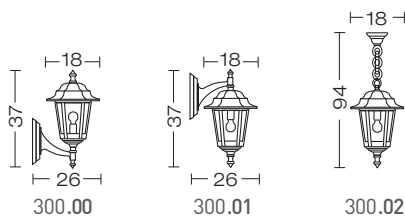

pisa

art.
300

example code:
art. finishing size colour
300 . 02 ngg

corpo alluminio pressofuso
body in die casting aluminium
corps en aluminium moulé
sous pression
cuerpo aluminio inyectado
Körper aus Aluminium-
Druckguss

diffusore vetro
diffuser glass
diffuseur verre
difusor vidrio
Diffuser Glas

204 | TRADITIONAL

dettagli / details / details detalles / details:
p.164-165

FOR TECHNICAL DETAILS VISIT
www.landa.it

IP43

angoliera
corner bracket
patte d'angle
esquinera
Eckhalterungen