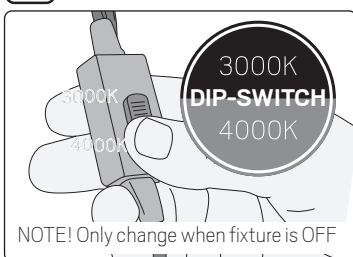

Replaceable control gear by a professional