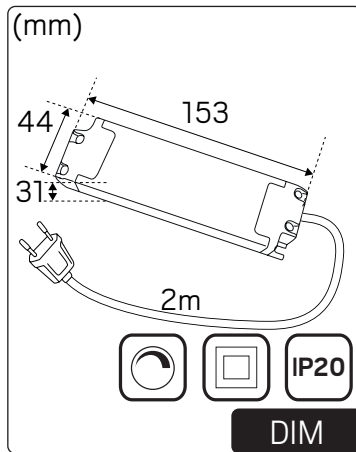

E-nr	Snro	El.nr	GTIN	Name	LED color	Unit effect	mA	Lumen	Beam angle
7019640	4143802	3207079	7392971143675	Sky OP 830/840 DIM	3000K/4000K	30W	750mA	3800	120°
7019641	4143803	3207080	7392971143682	Sky OP 830/840 DIM 5-pack	3000K/4000K	30W	750mA	3800	120°
7019642	4143804	3207081	7392971143699	Sky OP 830/840 DIM Linect	3000K/4000K	30W	750mA	3800	120°
7019643	4143805	3207082	7392971143705	Sky OP 830/840 DIM Q-Box Mini	3000K/4000K	30W	750mA	3800	120°
7019644	4143806	3207083	7392971143712	Sky OP 830/840 DALI Linect	3000K/4000K	42W	1050mA	5050	120°
7019645	4143807	3207084	7392971143729	Sky OP 830/840 DALI Q-Box Mini	3000K/4000K	42W	1050mA	5050	120°
7019646	4143808	3207085	7392971143736	Sky MP 830/840 DIM	3000K/4000K	30W	750mA	3700	90°
7019647	4143809	3207086	7392971143743	Sky MP 830/840 DIM 5-pack	3000K/4000K	30W	750mA	3700	90°
7019648	4143810	3207087	7392971143750	Sky MP 830/840 DIM Linect	3000K/4000K	30W	750mA	3700	90°
7019649	4143811	3207088	7392971143767	Sky MP 830/840 DIM Q-Box Mini	3000K/4000K	30W	750mA	3700	90°
7019650	4143812	3207089	7392971143774	Sky MP 830/840 DALI Linect	3000K/4000K	42W	1050mA	4850	90°
7019651	4143813	3207090	7392971143781	Sky MP 830/840 DALI Q-Box Mini	3000K/4000K	42W	1050mA	4850	90°

For explanation of symbols see www.hidealite.com

SAFETY INSTRUCTIONS