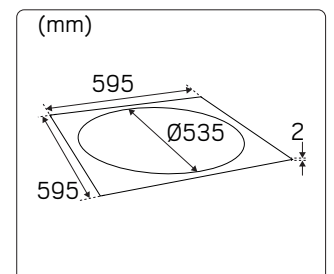

Accessories

E-nr	Snro	El.nr	GTIN	Name
7019652	4143814	3207091	7392971143798	Surfacemount frame Sky
7012483	4289493	3212071	7392971128566	Cover plate Panel Round