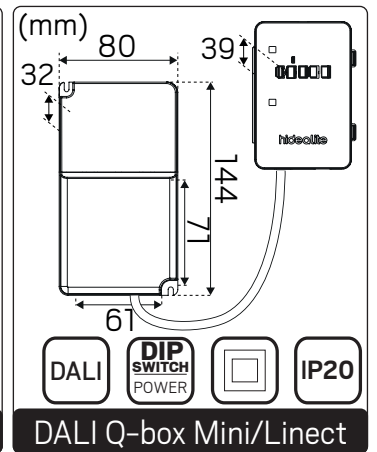

E-nr	Snro	El.nr	GTIN	Name	LED color	Unit effect	mA	Lumen	Beam angle
7019640	4143802	3207079	7392971143675	Sky OP 830/840 DIM	3000K/4000K	30W	750mA	3800	120°
7019641	4143803	3207080	7392971143682	Sky OP 830/840 DIM 5-pack	3000K/4000K	30W	750mA	3800	120°
7019642	4143804	3207081	7392971143699	Sky OP 830/840 DIM Linect	3000K/4000K	30W	750mA	3800	120°
7019643	4143805	3207082	7392971143705	Sky OP 830/840 DIM Q-Box Mini	3000K/4000K	30W	750mA	3800	120°
7019644	4143806	3207083	7392971143712	Sky OP 830/840 DALI Linect	3000K/4000K	42W	1050mA	5050	120°
7019645	4143807	3207084	7392971143729	Sky OP 830/840 DALI Q-Box Mini	3000K/4000K	42W	1050mA	5050	120°
7019646	4143808	3207085	7392971143736	Sky MP 830/840 DIM	3000K/4000K	30W	750mA	3700	90°
7019647	4143809	3207086	7392971143743	Sky MP 830/840 DIM 5-pack	3000K/4000K	30W	750mA	3700	90°
7019648	4143810	3207087	7392971143750	Sky MP 830/840 DIM Linect	3000K/4000K	30W	750mA	3700	90°
7019649	4143811	3207088	7392971143767	Sky MP 830/840 DIM Q-Box Mini	3000K/4000K	30W	750mA	3700	90°
7019650	4143812	3207089	7392971143774	Sky MP 830/840 DALI Linect	3000K/4000K	42W	1050mA	4850	90°
7019651	4143813	3207090	7392971143781	Sky MP 830/840 DALI Q-Box Mini	3000K/4000K	42W	1050mA	4850	90°

For explanation of symbols see www.hidealite.com

SAFETY INSTRUCTIONS