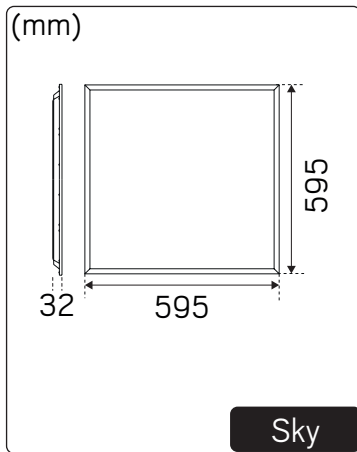

E-nr	Snro	El.nr	GTIN	Name	LED color	Unit effect	mA	Lumen	Beam angle
7019640	4143802	3207079	7392971143675	Sky OP 830/840 DIM	3000K/4000K	30W	750mA	3800	120°
7019641	4143803	3207080	7392971143682	Sky OP 830/840 DIM 5-pack	3000K/4000K	30W	750mA	3800	120°
7019642	4143804	3207081	7392971143699	Sky OP 830/840 DIM Linect	3000K/4000K	30W	750mA	3800	120°
7019643	4143805	3207082	7392971143705	Sky OP 830/840 DIM Q-Box Mini	3000K/4000K	30W	750mA	3800	120°
7019644	4143806	3207083	7392971143712	Sky OP 830/840 DALI Linect	3000K/4000K	42W	1050mA	5050	120°
7019645	4143807	3207084	7392971143729	Sky OP 830/840 DALI Q-Box Mini	3000K/4000K	42W	1050mA	5050	120°
7019646	4143808	3207085	7392971143736	Sky MP 830/840 DIM	3000K/4000K	30W	750mA	3700	90°
7019647	4143809	3207086	7392971143743	Sky MP 830/840 DIM 5-pack	3000K/4000K	30W	750mA	3700	90°
7019648	4143810	3207087	7392971143750	Sky MP 830/840 DIM Linect	3000K/4000K	30W	750mA	3700	90°
7019649	4143811	3207088	7392971143767	Sky MP 830/840 DIM Q-Box Mini	3000K/4000K	30W	750mA	3700	90°
7019650	4143812	3207089	7392971143774	Sky MP 830/840 DALI Linect	3000K/4000K	42W	1050mA	4850	90°
7019651	4143813	3207090	7392971143781	Sky MP 830/840 DALI Q-Box Mini	3000K/4000K	42W	1050mA	4850	90°

For explanation of symbols see www.hidealite.com

SAFETY INSTRUCTIONS