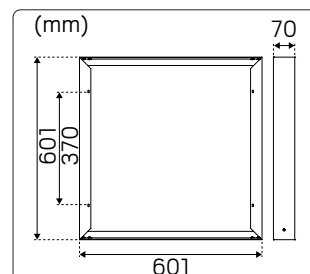

Accessories

E-nr	Snro	El.nr	GTIN	Name
7019652	4143814	3207091	7392971143798	Surfacemount frame Sky
7012483	4289493	3212071	7392971128566	Cover plate Panel Round