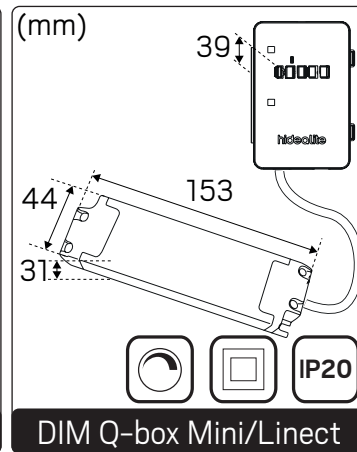

E-nr	Snro	El.nr	GTIN	Name	LED color	Unit effect	mA	Lumen	Beam angle
7019640	4143802	3207079	7392971143675	Sky OP 830/840 DIM	3000K/4000K	30W	750mA	3800	120°
7019641	4143803	3207080	7392971143682	Sky OP 830/840 DIM 5-pack	3000K/4000K	30W	750mA	3800	120°
7019642	4143804	3207081	7392971143699	Sky OP 830/840 DIM Linect	3000K/4000K	30W	750mA	3800	120°
7019643	4143805	3207082	7392971143705	Sky OP 830/840 DIM Q-Box Mini	3000K/4000K	30W	750mA	3800	120°
7019644	4143806	3207083	7392971143712	Sky OP 830/840 DALI Linect	3000K/4000K	42W	1050mA	5050	120°
7019645	4143807	3207084	7392971143729	Sky OP 830/840 DALI Q-Box Mini	3000K/4000K	42W	1050mA	5050	120°
7019646	4143808	3207085	7392971143736	Sky MP 830/840 DIM	3000K/4000K	30W	750mA	3700	90°
7019647	4143809	3207086	7392971143743	Sky MP 830/840 DIM 5-pack	3000K/4000K	30W	750mA	3700	90°
7019648	4143810	3207087	7392971143750	Sky MP 830/840 DIM Linect	3000K/4000K	30W	750mA	3700	90°
7019649	4143811	3207088	7392971143767	Sky MP 830/840 DIM Q-Box Mini	3000K/4000K	30W	750mA	3700	90°
7019650	4143812	3207089	7392971143774	Sky MP 830/840 DALI Linect	3000K/4000K	42W	1050mA	4850	90°
7019651	4143813	3207090	7392971143781	Sky MP 830/840 DALI Q-Box Mini	3000K/4000K	42W	1050mA	4850	90°

For explanation of symbols see www.hidealite.com

SAFETY INSTRUCTIONS