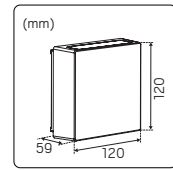

PIXO S I

GTIN	Type	Colour	Colour temperature	Luminaire lumen	Beam angle	Effect luminaire
7392971149042	Pixo S I	White	2700K/3000K/4000K	280-940lm	90°	3,5-11W
7392971149059	Pixo S I	Grey	2700K/3000K/4000K	280-940lm	90°	3,5-11W
7392971149066	Pixo S I	Black	2700K/3000K/4000K	280-940lm	90°	3,5-11W

PIXO S II

GTIN	Type	Colour	Colour temperature	Luminaire lumen	Beam angle	Effect luminaire
7392971149073	Pixo S II	White	2700K/3000K/4000K	540-1900lm	90°	6,5-22W
7392971149080	Pixo S II	Grey	2700K/3000K/4000K	540-1900lm	90°	6,5-22W
7392971149097	Pixo S II	Black	2700K/3000K/4000K	540-1900lm	90°	6,5-22W

PIXO M I

GTIN	Type	Colour	Colour temperature	Luminaire lumen	Beam angle	Effect luminaire
7392971149103	Pixo M I	White	2700K/3000K/4000K	490-1790lm	90°	6-21W
7392971149110	Pixo M I	Grey	2700K/3000K/4000K	490-1790lm	90°	6-21W
7392971149127	Pixo M I	Black	2700K/3000K/4000K	490-1790lm	90°	6-21W

PIXO M II

GTIN	Type	Colour	Colour temperature	Luminaire lumen	Beam angle	Effect luminaire
7392971149134	Pixo M II	White	2700K/3000K/4000K	940-3560lm	90°	12-42W
7392971149141	Pixo M II	Grey	2700K/3000K/4000K	940-3560lm	90°	12-42W
7392971149158	Pixo M II	Black	2700K/3000K/4000K	940-3560lm	90°	12-42W

DECOR FRONT PIXO

GTIN	Type
7392971149165	Pixo S White
7392971149172	Pixo S Black
7392971149189	Pixo S Rust
7392971149196 ¹⁾	Pixo S Brass lacquer
7392971149202	Pixo M White
7392971149219	Pixo M Black
7392971149226	Pixo M Rust
7392971149233 ¹⁾	Pixo M Brass lacquer

Select your colour.
We offer coatings
on request.