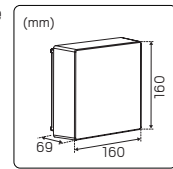

GTIN	Type	Colour	Colour temperature	Luminaire lumen	Beam angle	Effect luminaire
7392971149103	Pixo M I	White	2700K/3000K/4000K	490-1790lm	90°	6-21W
7392971149110	Pixo M I	Grey	2700K/3000K/4000K	490-1790lm	90°	6-21W
7392971149127	Pixo M I	Black	2700K/3000K/4000K	490-1790lm	90°	6-21W