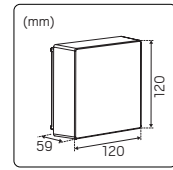

PIXO S I

GTIN	Type	Colour	Colour temperature	Luminaire lumen	Beam angle	Effect luminaire
7392971149042	Pixo S I	White	2700K/3000K/4000K	280-940lm	90°	3,5-11W
7392971149059	Pixo S I	Grey	2700K/3000K/4000K	280-940lm	90°	3,5-11W
7392971149066	Pixo S I	Black	2700K/3000K/4000K	280-940lm	90°	3,5-11W