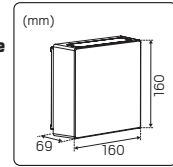

GTIN	Type	Colour	Colour temperature	Luminaire lumen	Beam angle	Effect luminaire
7392971149134	Pixo M II	White	2700K/3000K/4000K	940-3560lm	90°	12-42W
7392971149141	Pixo M II	Grey	2700K/3000K/4000K	940-3560lm	90°	12-42W
7392971149158	Pixo M II	Black	2700K/3000K/4000K	940-3560lm	90°	12-42W