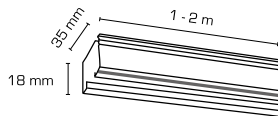

Mita 1F skinnesystem Sort

Produktbeskrivelse:

- Mita 1F skinnesystem er et enkelt og stilrent skinnesystem med skinner og tilbehør.
- Mita 1F skinnesystem leveres i 1 og 2 meter.
- Mita 1F skinnesystem findes også i hvid.

Tekniske data:

| | |
|---------------|---------------------|
| Spænding: | 220-240VAC 50 Hz |
| Beskyttelse: | Klasse I, IP20 |
| Godkendelser: | CE |
| Garanti: | 2 års systemgaranti |

| Varenr.: | EAN nr.: | Beskrivelse: | Farve: | Nr.: |
|----------|---------------|-------------------|-----------|------|
| 14202 | 5713080142021 | 1F skinne 1 meter | Sort | 1 |
| 14205 | 5713080142052 | 1F skinne 2 meter | Sort | 1 |
| 14214 | 5713080142144 | Tilslutning | Sort | 2 |
| 14217 | 5713080142175 | Midtertilslutning | Sort | 3 |
| 14220 | 5713080142205 | Endestykke | Sort | 4 |
| 14223 | 5713080142236 | Mini-kobling | Sort | 5 |
| 14226 | 5713080142267 | L-kobling | Sort | 6 |
| 14229 | 5713080142298 | T-kobling | Sort | 7 |
| 14232 | 5713080142328 | Wiresæt (3 meter) | Stål/sort | 8 |
| 14235 | 5713080142359 | Pendel adapter | Sort | 9 |