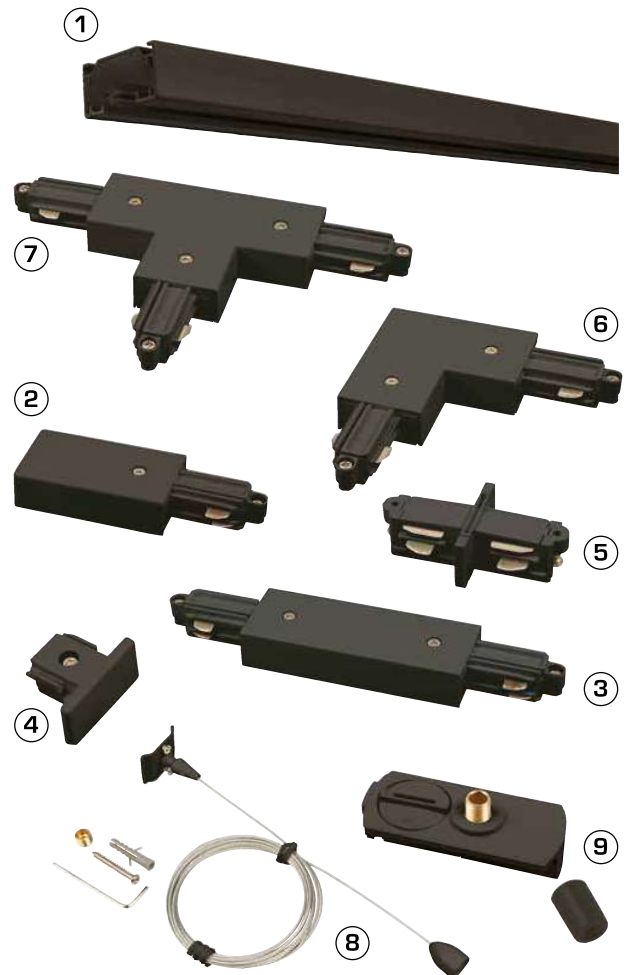

Mita 1F skinnesystem Sort

Produktbeskrivelse:

- Mita 1F skinnesystem er et enkelt og stilrent skinnesystem med skinner og tilbehør.
- Mita 1F skinnesystem leveres i 1 og 2 meter.
- Mita 1F skinnesystem findes også i hvid.

Tekniske data:

| | |
|---------------|---------------------|
| Spænding: | 220-240VAC 50 Hz |
| Beskyttelse: | Klasse I, IP20 |
| Godkendelser: | CE |
| Garanti: | 2 års systemgaranti |

| Varenr.: | EAN nr.: | Beskrivelse: | Farve: | Nr.: |
|----------|---------------|-------------------|-----------|------|
| 14202 | 5713080142021 | 1F skinne 1 meter | Sort | 1 |
| 14205 | 5713080142052 | 1F skinne 2 meter | Sort | 1 |
| 14214 | 5713080142144 | Tilslutning | Sort | 2 |
| 14217 | 5713080142175 | Midtertilslutning | Sort | 3 |
| 14220 | 5713080142205 | Endestykke | Sort | 4 |
| 14223 | 5713080142236 | Mini-kobling | Sort | 5 |
| 14226 | 5713080142267 | L-kobling | Sort | 6 |
| 14229 | 5713080142298 | T-kobling | Sort | 7 |
| 14232 | 5713080142328 | Wiresæt (3 meter) | Stål/sort | 8 |
| 14235 | 5713080142359 | Pendel adapter | Sort | 9 |