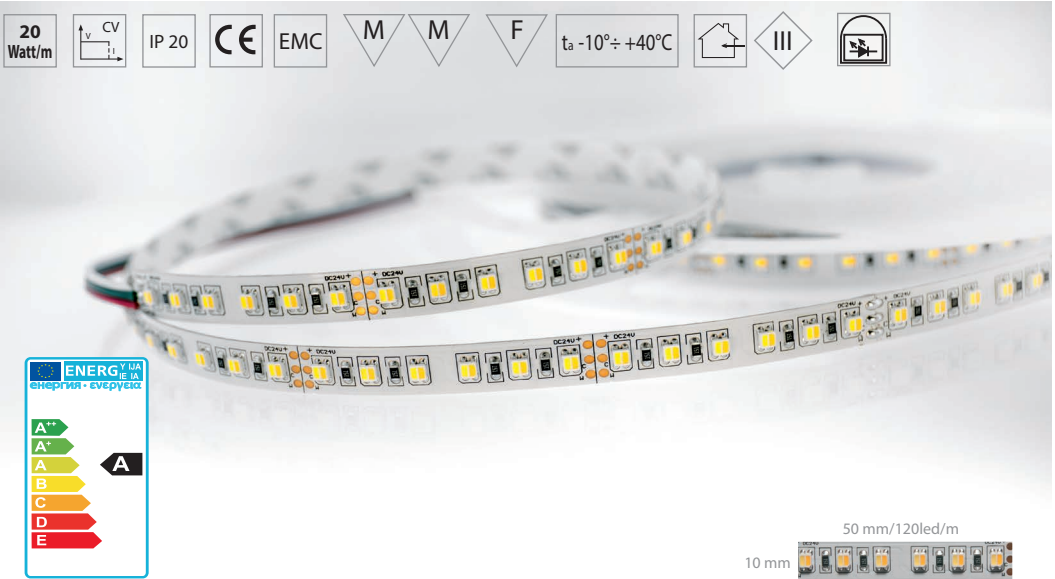

## 24V fleksibel Selvklebende Led tape IP20

- Må monteres i alu. profil for Sikker varmeafledning
- Med 3527 Led dioder 3000K + 6000K
- Leveres i sneller a 5 meter med tilkoblings kabel
- 120 led 3527 per 20W/pr m kan kattes hver 6 led / 5cm
- Drives med 2 kanals RGB led driver 24V/DC

## 24V Flexible adhesive CT led strips

- Installation on aluminum profiles
- Supplied with 3527 3000K + 6000K Leds
- Supplied in 5m reel with connecting lead
- 120 led 3527 for 20W/m - Possible cut every 6led / 5cm
- Standard operation at 24V/DC - 2 channels

## 24V CT Led-Streifen - flexibel und selbstklebend

- Einsatz auf Aluminiumprofilen
- Mit 3527 Leds 3000K + 6000K
- In einer 5m Rolle mit Anschlußkabel geliefert
- Mit 120 leds 3527 für 20W/m - Zuschnitt je 6 leds/5cm möglich
- Standardbetrieb auf 24V/DC - 2 Kanälen

## Rubans souples à led 24V autocollants CT

- Pour montage sur des profilés en aluminium
- Led 3527 3000K+ 6000K
- Fournis en rouleau de 5m équipé de câble de liaison
- 120 led 3527 pour 20watt/m. Sécable tous les 6 led / 5 cm
- Alimentation standard 24V/DC, 2 canaux