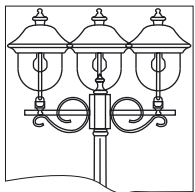

350.....T3