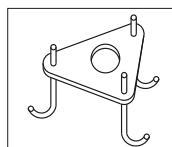

ELECTRIFICATION