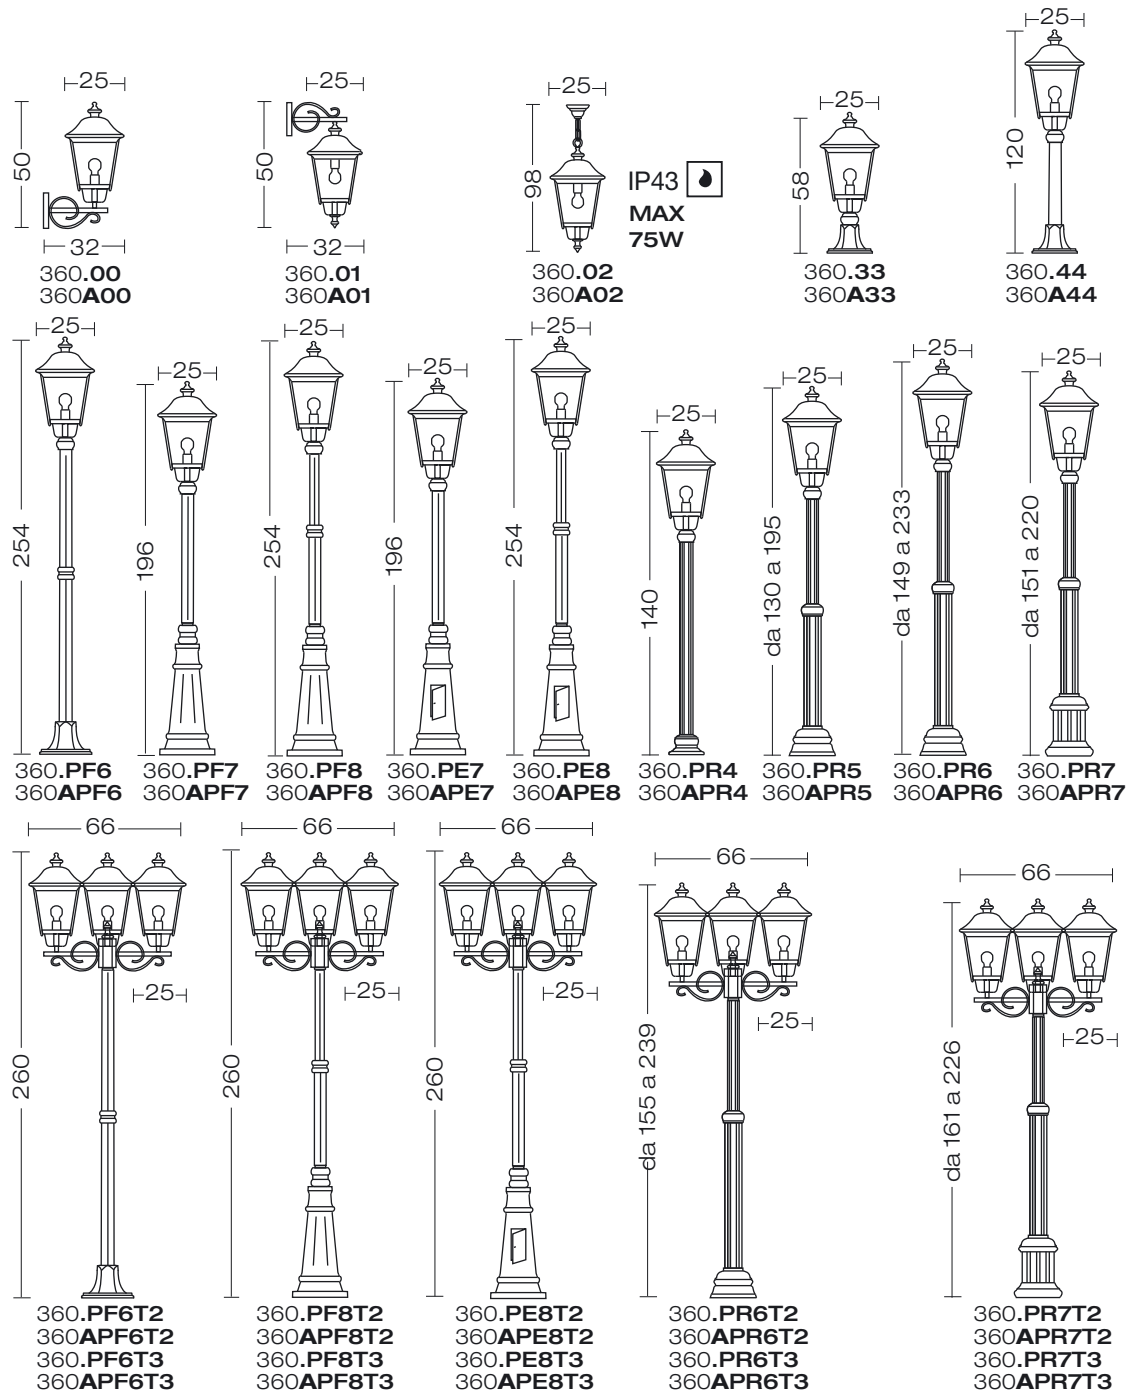

example code:

art. finishing size colour
360 . 02 nga

example copper top code:

art. finishing size colour
360 **A** 02 nga

art.
360

IP43
MAX
75W

corpo alluminio pressofuso
body *in die casting aluminium*
corps en aluminium moulé
sous pression
cuerpo aluminio inyectado
Körper aus Aluminium-
Druckguss

diffusore policarbonato
trasparente
diffuser transparent
polycarbonate
diffuser polycarbonate
transparent
difusor policarbonato
transparente
Diffuser Polykarbonat klar

dettagli - details - detalles - detalles:
pages 194-195

For technical details visit
www.landa.it

960°