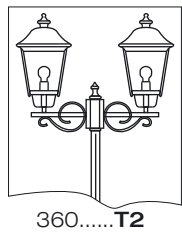

Accessories on request:

00108
angoliera
corner bracket
patte d'angle
esquinera
Eckhalterungen

esempio di fissaggio
fixing example
exemple de fixation
ejemplo de fijación
Beispiel von Fixierung