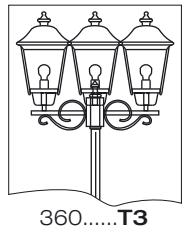

Accessories on request:

00108
angoliera
corner bracket
patte d'angle
esquinera
Eckhalterungen

esempio di fissaggio
fixing example
exemple de fixation
ejemplo de fijación
Beispiel von Fixierung