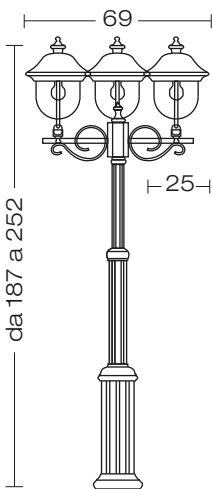

350.PR8T2
350APR8T2
350.PR8T3
350APR8T3