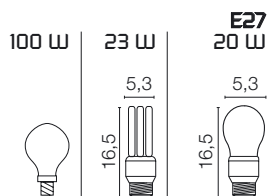

ELECTRIFICATION