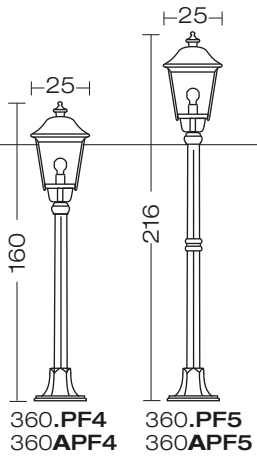

Accessories on request:

00108
angoliera
corner bracket
patte d'angle
esquinera
Eckhalterungen

esempio di fissaggio
fixing example
exemple de fixation
ejemplo de fijación
Beispiel von Fixierung