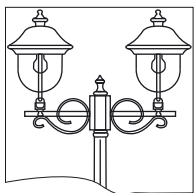

350.PF4 350.PF5
350APF4 350APF5

350.....T2