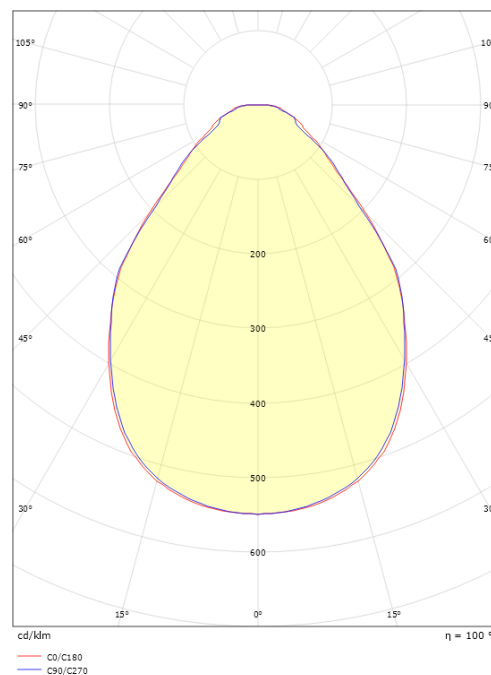

Sense Surface 370x370 Hvit 1980lm 3000K Ra>80 Faseavsnitt

El-nummer: 3309279
EAN: 7021982123948
SG artikkelnr: 212394

Elektrisk

Systemeffekt (W): 17W
Spenning: 220-240V
Frekvens (Hz): 50/60Hz
Maks. armaturer per sikring: B10: 43, B16: 69, C10: 43, C16: 69

Lysteknikk

Type lyskilde: LED
Effektiv lysstrøm (lm): 1980lm
Effekt: 116 lm/W
Fargetemperatur: 3000K
Fargegjengivelse (Ra/CRI): Ra>80
MacAdams faktor: SDCM: 3
Levetid: L80/B20>100.000
Levetid: L90>50.000
Lysstråling: Direkte
Optikk: Opalprismatisk
UGR: UGR<22
Synlig flimmer (SVM): 0.4
Stroboskopisk flimmer (SVM): 1

Dimmetype

Type: Faseavsnitt
Driver: 450mA

Beskyttelse

Isolasjonsklasse: Klasse II

Energi og godkjenning

Breeam: Oppfyller Hea 01 krav til flimmerfri belysning (In-Use: Hea 05)

Materialer og overflater

Material: Aluminium
Farge: Hvit
Avskjermingens materiale: Akryl (PMMA)

Montering/Tilkobling

Montering: Utenpåliggende, Innendørs
Modul: 370x370
Tilkobling: Hurtigklemme

Dimensjoner

Lengde (mm) L: 370
Bredder (mm) W: 370
Høyde (mm) H: 45
Vekt (kg) brutto/netto: 1.5 / 1.3

Forpakning

Forpakkingsstørrelse (mm): 400 x 400 x 65

7 0 2 1 9 8 2 1 2 3 9 4 8