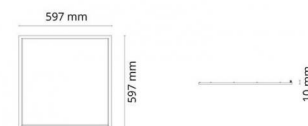

El-nummer: **3300722**
EAN: 7021982121760
SG Artikkelnr: 5046212176

Lysteknikk

Systemeffekt (W): 0.0W

Energi og godkjenning

Godkjenning: CE

Montering/Tilkobling

Montering: , Innendørs

Modul: Skjult skinne

Dimensjoner (mm)

Lengde (L): 900

Bredde (W): 65

Høyde (H): 18

Vekt (brutto/netto): 1.2 / 1

7 0 2 1 9 8 2 1 2 1 7 6 0