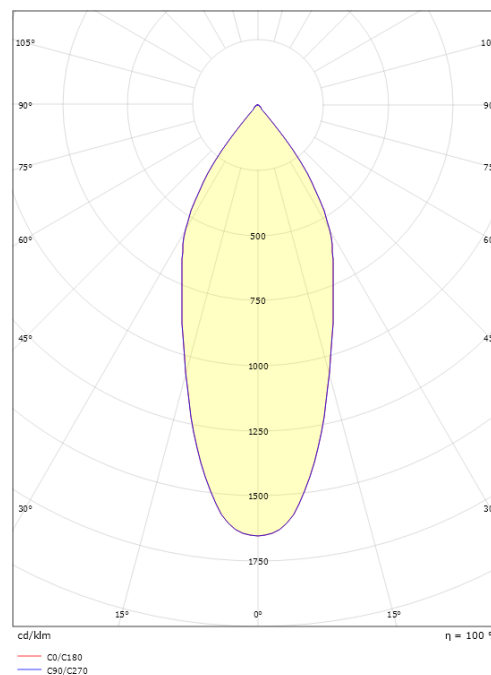

**Dimensjoner**

Høyde (mm) H: 52  
 Diameter (mm) D: 90  
 Innfellingsdiameter (mm): 83  
 Innfellingshøyde (mm): 51  
 Avstand til brennbart materiale (mm): 10mm  
 Vekt (kg) brutto/netto: 0.43 / 0.38

**Forpakning**

Forpakkingsstørrelse (mm): 110 x 115 x 110

7 0 2 1 9 8 9 0 3 2 1 7 5