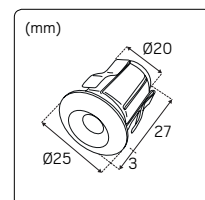

E-nr	Typ	Färg	Färgtemperatur	Armaturlumen	Ljusstyrka	Spridning	Effekt Kit
74 743 66	Heatspot G2 kit	Borstad stål	2700K	6x20lm	6x20cd	45°	3,8W
74 743 67	Heatspot G2	Borstad stål	2700K	20lm	20cd	45°	0,4W