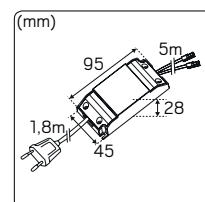

E-nr	Typ	Färg	Färgtemperatur	Armaturlumen	Ljusstyrka	Spridning	Effekt Kit
74 743 66	Heatspot G2 kit	Borstad stål	2700K	6x20lm	6x20cd	45°	3,8W
74 743 67	Heatspot G2	Borstad stål	2700K	20lm	20cd	45°	0,4W