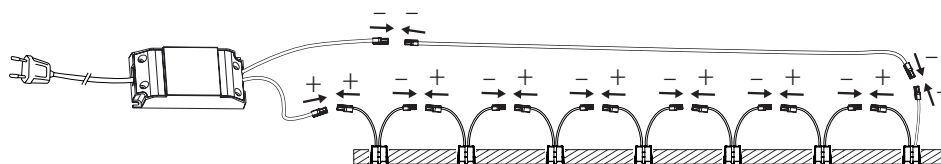

FRONTRING HEATSPOT G2

Byt enkelt färg på Heatspot G2 med frontring i svart eller mässing.

E-nr	Typ	Färg
74 743 68	3-pack	Svart
74 743 69	3-pack	Blank mässing

FÖRLÄNGNINGSKABEL HEATSPOT G2

Förlängningskabel till Heatspot G2. Värmebeständig kabel 3m eller 1m 3-pack.

E-nr	Typ	Färg
74 743 70	3m	Svart
74 743 71	1m 3-pack	Svart