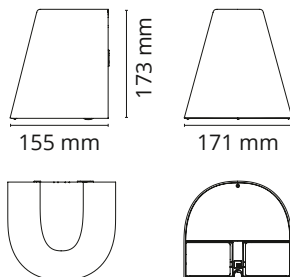

MÅL: (mm)

Bredde:	171
Dybde:	155
Høyde:	173

MATERIALE

Base:	Aluminium
Avskjerming:	UV-stabilisert polykarbonat

FORPAKNING

Eske:	1
Grossist forpakning:	8

ILLUSTRASJONER:

AVSTAND: