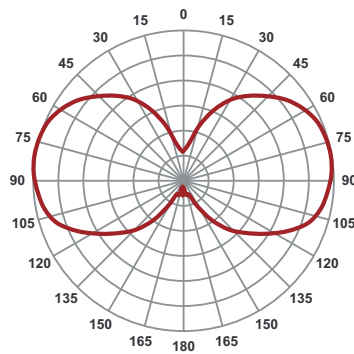

OPPO GLOBO TRANSPARENT 13W E27 220V 360° LED

13W = 75W

13W
25.000h

CODE	CCT	LUMENS	CD	POWER	TYPE	VOLTAGE	ANGLE	PF	A	Hz	LIFETIME	RA	IP
505119T-C	2.700 K	1.320	200	13W	E27	220-240V	360°	> 0,8	0,06	50/60	25.000h	80	40