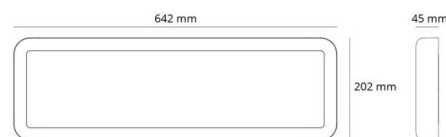

Sense Surface 640x200 Hvit 1910lm 3000K Ra>80 Faseavsnitt

El-nummer: 3300512
EAN: 7021982123757
SG artikkelnr: 212375

Elektrisk

Systemeffekt (W): 18W
Spenning: 220-240V
Frekvens (Hz): 50/60Hz
Maks. armaturer per sikring: B10: 43, B16: 69, C10: 43, C16: 69

Lysteknikk

Type lyskilde: LED
Effektiv lysstrøm (lm): 1910lm
Effekt: 106 lm/W
Fargetemperatur: 3000K
Fargegjengivelse (Ra/CRI): Ra>80
MacAdams faktor: SDCM: 3
Levetid: L80/B20>100.000
Lysstråling: Direkte
Optikk: Opalprismatisk
Synlig flimmer (SVM): 0.07
Stroboskopisk flimmer (SVM): 0.04

Dimmetype

Type: Faseavsnitt

Beskyttelse

Isolasjonsklasse: Klasse II

Energi og godkjenning

Inneholder lyskilde med energiklasse: C
Breeam: Oppfyller Hea 01 krav til flimmerfri belysning (In-Use: Hea 05)

Materialer og overflater

Materiale: Aluminium
Farge: Hvit
Avskjermingens materiale: Akryl (PMMA)

Montering/Tilkobling

Montering: Utenpåliggende, Innendørs
Modul: 640x200
Tilkobling: Hurtigklemme

Dimensjoner

Lengde (mm) L: 642
Bredde (mm) W: 202
Høyde (mm) H: 45
Vekt (kg) brutto/netto: 2.8 / 2.435

Forpakning

Forpakkingsstørrelse (mm): 660 x 225 x 65

7 0 2 1 9 8 2 1 2 3 7 5 7