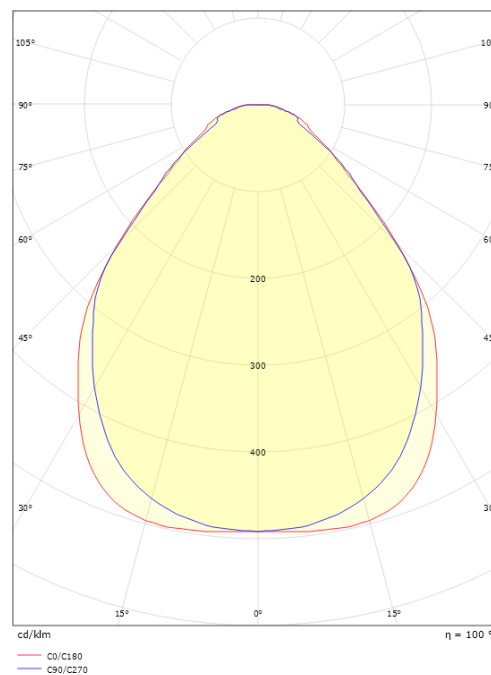

Sense Surface 640x200 Hvit 1910lm 3000K Ra>80 Faseavsnitt

El-nummer: 3300512
EAN: 7021982123757
SG artikkelnr: 212375

Elektrisk

Systemeffekt (W): 18W
Spenning: 220-240V
Frekvens (Hz): 50/60Hz
Maks. armaturer per sikring: B10: 43, B16: 69, C10: 43, C16: 69

Lysteknikk

Type lyskilde: LED
Effektiv lysstrøm (lm): 1910lm
Effekt: 106 lm/W
Fargetemperatur: 3000K
Fargegjengivelse (Ra/CRI): Ra>80
MacAdams faktor: SDCM: 3
Levetid: L80/B20>100.000
Lysstråling: Direkte
Optikk: Opalprismatisk
Synlig flimmer (SVM): 0.07
Stroboskopisk flimmer (SVM): 0.04

Dimmetype

Type: Faseavsnitt

Beskyttelse

Isolasjonsklasse: Klasse II

Energi og godkjenning

Inneholder lyskilde med energiklasse: C
Breeam: Oppfyller Hea 01 krav til flimmerfri belysning (In-Use: Hea 05)

Materialer og overflater

Materiale: Aluminium
Farge: Hvit
Avskjermingens materiale: Akryl (PMMA)

Montering/Tilkobling

Montering: Utenpåliggende, Innendørs
Modul: 640x200
Tilkobling: Hurtigklemme

Dimensjoner

Lengde (mm) L: 642
Bredde (mm) W: 202
Høyde (mm) H: 45
Vekt (kg) brutto/netto: 2.8 / 2.435

Forpakning

Forpakkingsstørrelse (mm): 660 x 225 x 65

7 0 2 1 9 8 2 1 2 3 7 5 7