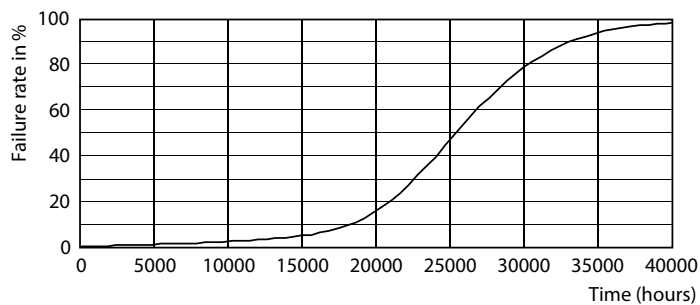

Produktdata

Generell informasjon		Fargesamsvar	
Lyskilde feste	E27 [E27]	Fargegjengivelse (nom)	<6
I samsvar med EU RoHS	Ja	Nominell vedlikeholdsfaktor for lyskildelumen ved utgangen av nominell levetid (nom.)	80
Nominell levetid (nom.)	25000 h		0,7 %
Av/på-syklus.	15 000 X	Drift og elektrisk	
Teknisk type	26-125W	Inngangsfrekvens	50 til 60 Hz
Referanse for ytelsesmåling	Sphere	Power (Rated) (Nom)	26 W
Teknisk belysning		lyskildestrøm (nom.)	145 mA
Fargekode	830 [CCT av 3000 K]	Effekten som tilsvare	125 W
Spredningsvinkel (nom.)	300 °	Starttid (nom.)	0,5 s
Lysstrøm (nom.)	4000 lm	Oppvarmingstid til 60 % lyseffekt (nom.)	0,5 s
Lysstrøm (merkekapasitet) (nominell)	4000 lm	Strømfaktor (nom)	0,9
Fargebetegnelse	Hvit (WH)	Spennning (nom.)	220-240 V
Korrelert fargetemperatur (nom.)	3000 K		
Lyseffekt (merkekapasitet) (nom.)	153,00 lm/W		

LEDTForce 26W ED90 E27 830

LEDTForce ED90 E27

Trueforce CorePro LED HPL

Fotometriske data

LEDTForce 26W ED90 E27 830

Levetid

LEDspots LED 25K

LEDspots LMP 25K