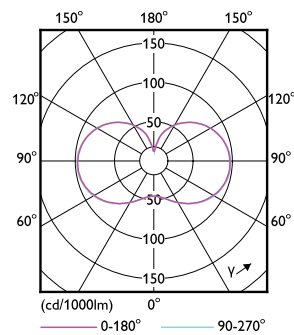

LEDTForce ED90 E27