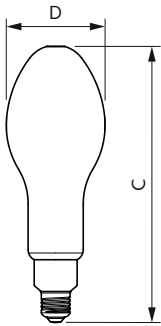

Trueforce CorePro LED HPL

Temperatur

Maksimal temperatur for innfatningen (nom.) 74 °C

Kontroller og dimming

Kan dimmes No

Mekanisk og innfatning

Lyspæreoverflate Frostet

Lyspæreform ED90 [ED 90mm]

Godkjenning og bruk

Energieffektivitet, klasse D

Energiforbruk kWh/1000 t 26 kWh

EPREL-registreringsnummeret er: 403622

Produktdata

Fullstendig produktkode 871869975033600

Produktnavn for bestilling TForce Core LED HPL 26W E27 830 FR

EAN/UPC – produkt 8718699750336

Bestillingskode 75033600

Lokal bestillingskode 3711271

SAP-teller – antall per pakke 1

SAP-teller – pakker per utvendige 6

SAP-materialer 929002350102

Nettvekt (stykk) 0,210 kg

Målskisse

TForce 30W 4000lm 3000K E27 ND