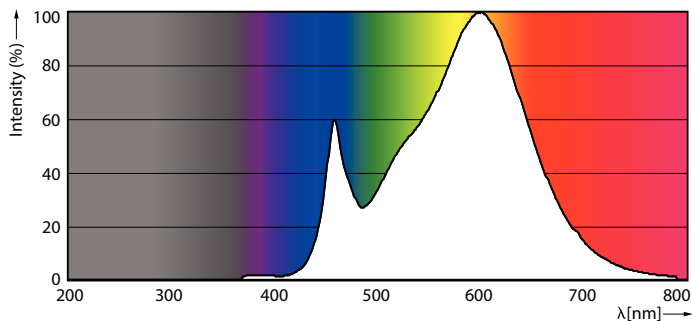

Trueforce CorePro LED HPL

Fotometriske data

LEDTForce 26W ED90 E27 830