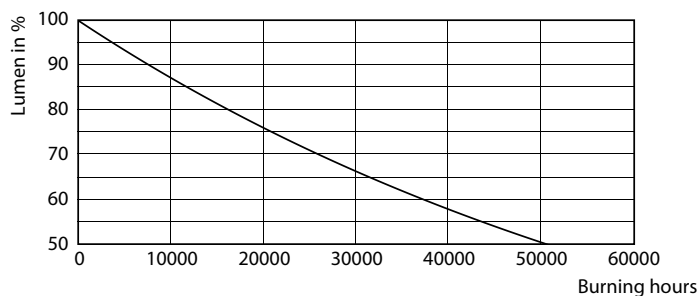

Produktdata

Generell informasjon		Fargesamsvar	
Lyskilde feste	E27 [E27]	Fargegjengivelse (nom)	<6
I samsvar med EU RoHS	Ja	Nominell vedlikeholdsfaktor for lyskildelumen ved utgangen av nominell levetid (nom.)	80
Nominell levetid (nom.)	25000 h		0,7 %
Av/på-syklus.	15 000 X	Drift og elektrisk	
Teknisk type	26-125W	Inngangsfrekvens	50 til 60 Hz
Referanse for ytelsesmåling	Sphere	Power (Rated) (Nom)	26 W
Teknisk belysning		lyskildestrøm (nom.)	145 mA
Fargekode	830 [CCT av 3000 K]	Effekten som tilsvare	125 W
Spredningsvinkel (nom.)	300 °	Starttid (nom.)	0,5 s
Lysstrøm (nom.)	4000 lm	Oppvarmingstid til 60 % lyseffekt (nom.)	0,5 s
Lysstrøm (merkekapasitet) (nominell)	4000 lm	Strømfaktor (nom)	0,9
Fargebetegnelse	Hvit (WH)	Spennning (nom.)	220-240 V
Korrelert fargetemperatur (nom.)	3000 K		
Lyseffekt (merkekapasitet) (nom.)	153,00 lm/W		

LEDTForce 26W ED90 E27 830

LEDTForce ED90 E27

Trueforce CorePro LED HPL

Fotometriske data

LEDTForce 26W ED90 E27 830

Levetid

LEDspots LED 25K

LEDspots LMP 25K