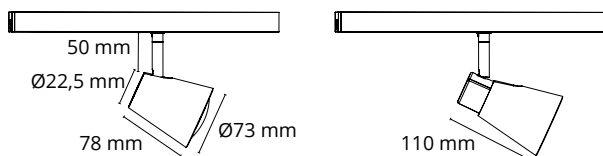

ILLUSTRASJONER: