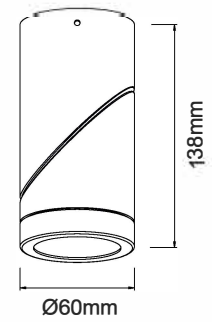

CROMO 7W HVIT 110-240V 35°

LED BRIDGELUX

MULTI TENSION

Vare nr	CCT	LUMEN	CD	WATT	VOLT	Spredning	PF	A	Hz	Levetid	RA	IP
3563	3.000 K	450	815	7W	110-240V	35°	> 0,8	0,35	50/60	20.000	80	20
3564	4.000 K	471	830	7W	110-240V	35°	> 0,8	0,35	50/60	20.000	80	20