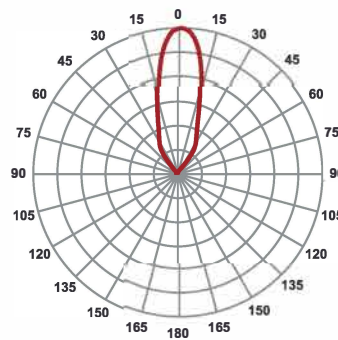

CROMO 7W HVIT 110-240V 35°

LED BRIDGELUX

MULTI TENSION

Vare nr	CCT	LUMEN	CD	WATT	VOLT	Spredning	PF	A	Hz	Levetid	RA	IP
3563	3.000 K	450	815	7W	110-240V	35°	> 0,8	0,35	50/60	20.000	80	20
3564	4.000 K	471	830	7W	110-240V	35°	> 0,8	0,35	50/60	20.000	80	20