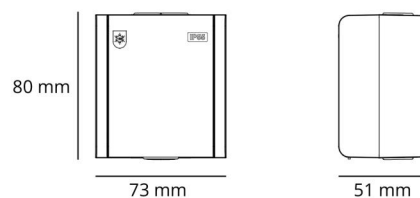

### Dimensjoner (mm)

Lengde (mm) L: 80  
Bredde (mm) W: 73  
Høyde (mm) H: 51  
Vekt (kg) brutto/netto: 0.157 / 0.148

### Forpakning

Forpakkingsstørrelse (mm): 80 x 73 x 51  
Pakningsantall: 6

7 0 2 1 9 8 7 7 5 4 1 1 6