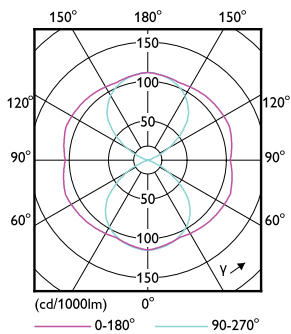

Warnings and safety

- Montering skal alltid utføres av en kvalifisert elektriker eller installatør. Bruk installasjonsveiledningen for instruksjoner.

Produktdata

Generell informasjon		Korrelert fargetemperatur (nom.)	
Lyskildefeste	E27 [E27]		4000 K
I samsvar med EU RoHS	Ja	Lyseffekt (merkekapasitet) (nom.)	168,00 lm/W
Nominell levetid (nom.)	50000 h	Fargesamsvar	<6
Av/på-syklus.	50000	Fargegjengivelse (nom)	70
Referanse for ytelsesmåling	Sphere	Nominell vedlikeholdsfaktor for lyskildelumen ved utgangen av nominell levetid (nom.)	70 %
Lag	MASTER		
Teknisk belysning		Drift og elektrisk	
Fargekode	740 [CCT av 4000 K]	Inngangsfrekvens	50 til 60 Hz
Lysstrøm (nom.)	4200 lm	Power (Rated) (Nom)	25 W
Fargebetegnelse	Kaldhvit (CW)	lyskildestrøm (maks.)	322 mA
		lyskildestrøm (min.)	125 mA

Målskisse

TrueForce LED Road 25W E27 740 MV

Product	D	C
TrueForce LED Road 25W E27 740 MV	61 mm	200 mm

Fotometriske data

LEDTForce Road 25W Tshape E27

LEDTForce Road 25W Tshape E27 740

TrueForce LED offentlig (veier – SON)