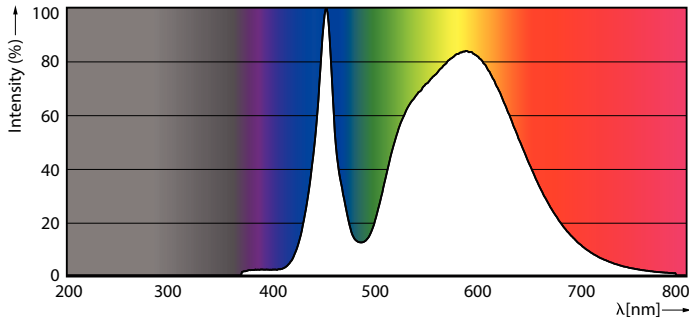

TrueForce LED offentlig (veier – SON)

Fotometriske data

LEDTForce Road 25W Tshape E27 740