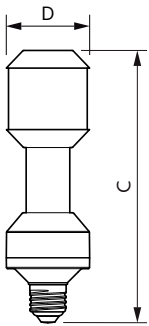

Målskisse

TrueForce LED Road 25W E27 740 MV

Product	D	C
TrueForce LED Road 25W E27 740 MV	61 mm	200 mm

Fotometriske data

LEDTForce Road 25W Tshape E27

LEDTForce Road 25W Tshape E27 740

TrueForce LED offentlig (veier – SON)