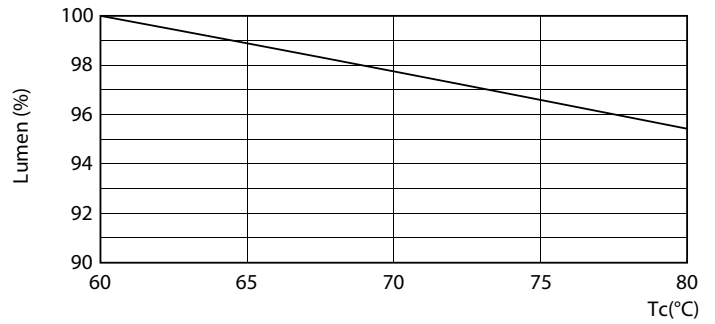

Maksimal temperatur for innfatningen (nom.)	60 °C
Kontroller og dimming	
Kan dimmes	No
Mekanisk og innfatning	
Lyspæreoverflate	Matt
Lyspæremateriale	Glass
Produktlengde	1500 mm
Lyspæreform	Rør, dobbel ende
Godkjenning og bruk	
Energieffektivitet, klasse	E
Energisparingsprodukt	Yes
Godkjenningsmerker	RoHS compliance TUV CE merke KEMA Keur certificate

Fotometriska data

18W G13 830 3000K

Levetid

LEDtube COR SLR 23W 30K FailureRate-LED-LED

18W G13

LEDtube COR SLR 23W 30K LumenVsTc-LMP-LMP

18W G13

CorePro LED tube Universal T8