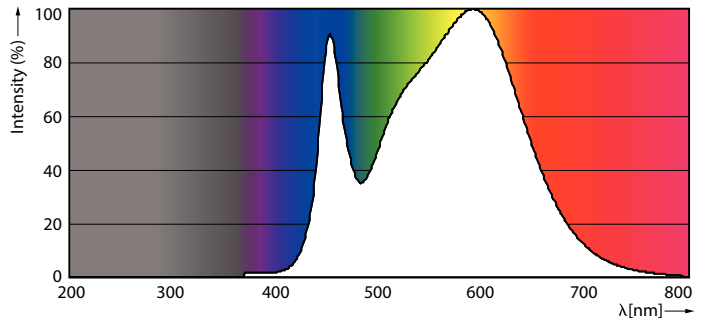

CorePro LED tube Universal T8

Maksimal temperatur for innfatningen (nom.)	60 °C
Kontroller og dimming	
Kan dimmes	No
Mekanisk og innfatning	
Lyspæreoverflate	Matt
Lyspæremateriale	Glass
Produktlengde	1500 mm
Lyspæreform	Rør, dobbel ende
Godkjenning og bruk	
Energieffektivitet, klasse	E
Energisparingsprodukt	Yes
Godkjenningsmerker	RoHS compliance TUV CE merke KEMA Keur certificate

Energiforbruk kWh/1000 t	23 kWh
EPREL-registreringsnummeret er:	403584
Produktdata	
Fullstendig produktkode	871869680174100
Produktnavn for bestilling	CorePro LEDtube UN 1500mm HO 23W840 T8
EAN/UPC – produkt	8718696801741
Bestillingskode	80174100
SAP-teller – antall per pakke	1
SAP-teller – pakker per utvendige	10
SAP-materialer	929001869602
Nettovekt (stykk)	0,270 kg

Målskisse

Product	D1	D2	A1	A2	A3
CorePro LEDtube UN 1500mm HO 23W840 T8	27,9 mm	28 mm	1500 mm	1505,9 mm	1514,2 mm

Fotometriske data

18W G13