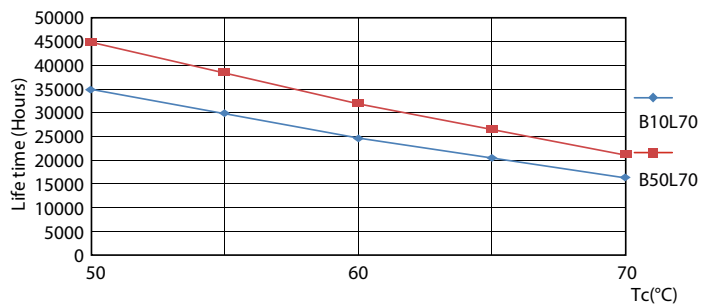

CorePro LED tube Universal T8

Levetid

LEDtube COR SLR 23W 30K LifetimeVsTc-LED-LED