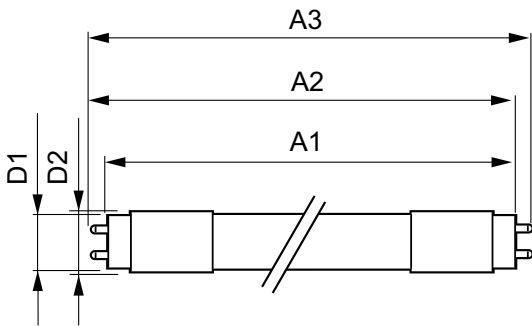

CorePro LED tube Universal T8

Maksimal temperatur for innfatningen (nom.)	60 °C
Kontroller og dimming	
Kan dimmes	No
Mekanisk og innfatning	
Lyspæreoverflate	Matt
Lyspæremateriale	Glass
Produktlengde	1500 mm
Lyspæreform	Rør, dobbel ende
Godkjenning og bruk	
Energieffektivitet, klasse	E
Energisparingsprodukt	Yes
Godkjenningsmerker	RoHS compliance TUV CE merke KEMA Keur certificate

Energiforbruk kWh/1000 t	23 kWh
EPREL-registreringsnummeret er:	403584
Produktdata	
Fullstendig produktkode	871869680174100
Produktnavn for bestilling	CorePro LEDtube UN 1500mm HO 23W840 T8
EAN/UPC – produkt	8718696801741
Bestillingskode	80174100
SAP-teller – antall per pakke	1
SAP-teller – pakker per utvendige	10
SAP-materialer	929001869602
Nettovekt (stykk)	0,270 kg

Målskisse

CorePro LEDtube UN 1500mm HO 23W840 T8