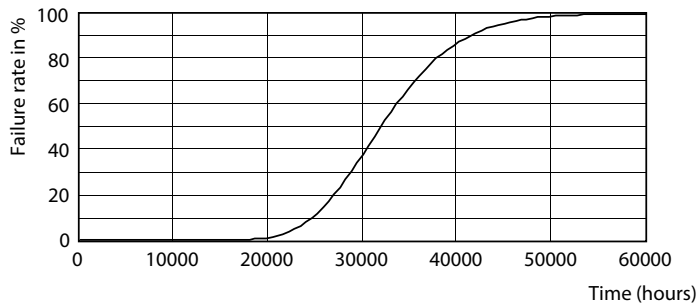

Fotometriska data

18W G13 830 3000K

Levetid

LEDtube COR SLR 23W 30K FailureRate-LED-LED

18W G13

LEDtube COR SLR 23W 30K LumenVsTc-LMP-LMP

18W G13

CorePro LED tube Universal T8