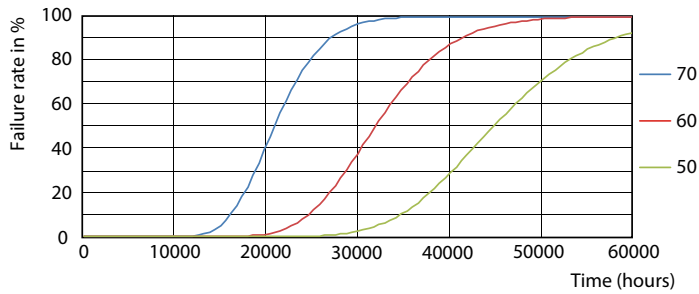

CorePro LED tube Universal T8

Fotometriska data

Levetid

18W G13