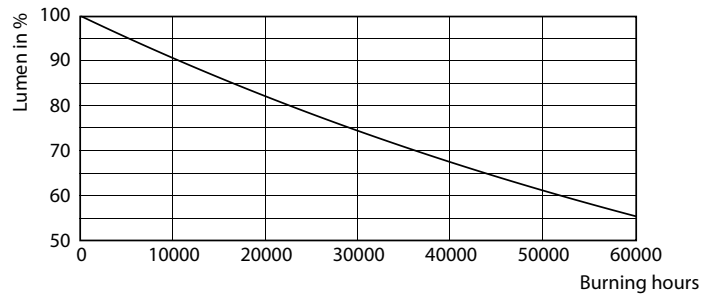

Maksimal temperatur for innfatningen (nom.)	60 °C
Kontroller og dimming	
Kan dimmes	No
Mekanisk og innfatning	
Lyspæreoverflate	Matt
Lyspæremateriale	Glass
Produktlengde	1500 mm
Lyspæreform	Rør, dobbel ende
Godkjenning og bruk	
Energieffektivitet, klasse	E
Energisparingsprodukt	Yes
Godkjenningsmerker	RoHS compliance TUV CE merke KEMA Keur certificate

Fotometriska data

18W G13 830 3000K

Levetid

LEDtube COR SLR 23W 30K FailureRate-LED-LED

18W G13

LEDtube COR SLR 23W 30K LumenVsTc-LMP-LMP

18W G13

CorePro LED tube Universal T8