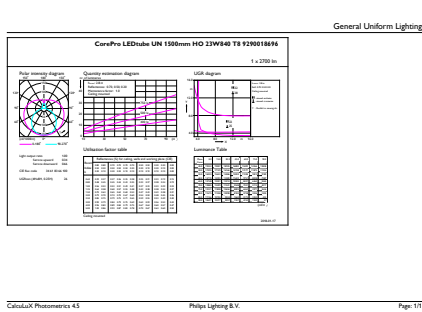

Produktdata

Generell informasjon	
Lyskilde feste	G13 [Medium Bi-Pin Fluorescent]
I samsvar med EU RoHS	Ja
Nominell levetid (nom.)	30000 h
Av/på-syklus.	50 000 X
Referanse for ytelsesmåling	Sphere
Teknisk belysning	
Fargekode	840 [CCT av 4000 K]
Spredningsvinkel (nom.)	240 °
Lysstrøm (nom.)	2700 lm
Fargebetegnelse	Kaldhvit (CW)
Korrelert fargetemperatur (nom.)	4000 K
Lyseffekt (merkekapasitet) (nom.)	117,00 lm/W
Fargesamsvar	<6
Fargegjengivelse (nom)	80

Maksimal temperatur for innfatningen (nom.)	60 °C
Kontroller og dimming	
Kan dimmes	No
Mekanisk og innfatning	
Lyspæreoverflate	Matt
Lyspæremateriale	Glass
Produktlengde	1500 mm
Lyspæreform	Rør, dobbel ende
Godkjenning og bruk	
Energieffektivitet, klasse	E
Energisparingsprodukt	Yes
Godkjenningsmerker	RoHS compliance TUV CE merke KEMA Keur certificate

Energiforbruk kWh/1000 t	23 kWh
EPREL-registreringsnummeret er:	403584
Produktdata	
Fullstendig produktkode	871869680174100
Produktnavn for bestilling	CorePro LEDtube UN 1500mm HO 23W840 T8
EAN/UPC – produkt	8718696801741
Bestillingskode	80174100
SAP-teller – antall per pakke	1
SAP-teller – pakker per utvendige	10
SAP-materialer	929001869602
Nettovekt (stykk)	0,270 kg

Målskisse

CorePro LEDtube UN 1500mm HO 23W840 T8

Product	D1	D2	A1	A2	A3
CorePro LEDtube UN 1500mm HO 23W840 T8	27,9 mm	28 mm	1500 mm	1505,9 mm	1514,2 mm

Fotometriske data

23W G13 840 4000K

18W G13

CorePro LED tube Universal T8