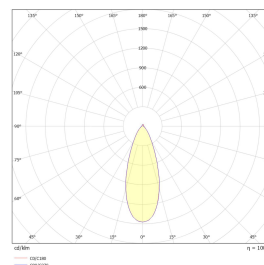

# Gyro Rondell 3x6W 1500lm 2700K Sort

Elnr.: 3221561

Moderne og funksjonell takarmatur, sirkulær, med 3 stk justerbare spotlights. Lampen leveres komplett med integrerte LED og dimbar LED driver. Designfamilien inneholder også produktene Gyro Spot (halvinnfelt spotlight) og Cylinder Bar avlang integrert skinne. 2700K varmhvit eller WarmDim - dimbar 3000K til 2200K. Klasse I - IP20

## Teknisk data

Spenning (V)	230
Effekt (W)	3x6
Lumen/Watt (lm)	85
Lysstyrke (lm)	1500
Fargetemperatur (K)	2700
Fargegjengivelse (Ra)	90
SDCM	3
Driver størrelse (mA)	540
Antall armaturer B 16A	32
Antall armaturer C 16A	54

## Dimensjoner

Høyde (mm)	150
Diameter (mm)	225