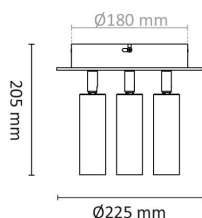

## Teknisk data

Spenning (V)	230
Effekt (W)	3x6
Lumen/Watt (lm)	85
Lysstyrke (lm)	1500
Fargetemperatur (K)	2700
Fargegjengivelse (Ra)	90
SDCM	3
Driver størrelse (mA)	540
Antall armaturer B 16A	32
Antall armaturer C 16A	54

## Utførelse

Farge	Sort
Materiale	Aluminium
IP klasse	20
Lyskilde	LED
Isolasjonsklasse	I
Dimbar	Ja
Levetid L70B50 Ta25°	120.000
Levetid L80B50 Ta25°	80.000
Integrert/ekstern driver	Integrert
Sokkel	LED
Montering	Utenpåliggende
Avdekningsmateriale	Klart glass
Dimmetype	Fasesnitt/Faseavsnitt
Optikk	Reflektor
Brannklasse D	Nei
DALI	Nei

## Dimensjoner

Høyde (mm)	150
Diameter (mm)	225