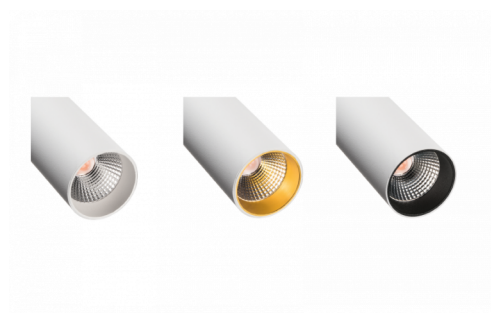

Dimensjoner (mm)

Lengde (L):	135
Bredde (W):	39
Høyde (H):	135
Vekt (brutto/netto):	0.25