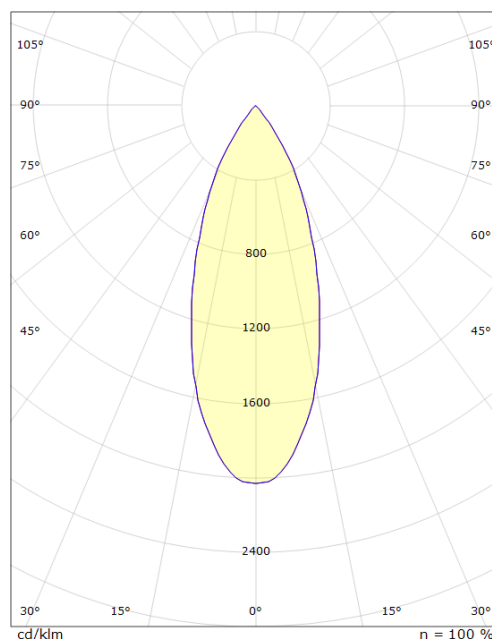

## Dimensjoner (mm)

Lengde (L):	135
Bredde (W):	39
Høyde (H):	135
Vekt (brutto/netto):	0.25

7 0 2 1 9 8 3 2 0 6 0 0 8