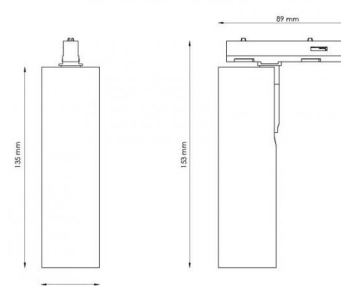

El-nummer: **3203647**
EAN: 7021983206008
SG Artikkelnr: 5046320600

Lysteknikk

Type lyskilde:	LED (Ikke utskiftbar)
Watt:	7W
Systemeffekt (W):	7.0W
Effektiv lysstrøm (lm):	330lm
Effekt:	48 lm/W
Spenning:	220-240V
Fargetemperatur:	2700K
Fargegjengivelse (Ra/CRI):	Ra 98
MacAdams faktor:	SDCM: 2
Levetid:	L90/B10>50.000
Lysstråling:	Direkte
Optikk:	Reflektor medium
Lysspredning:	40°