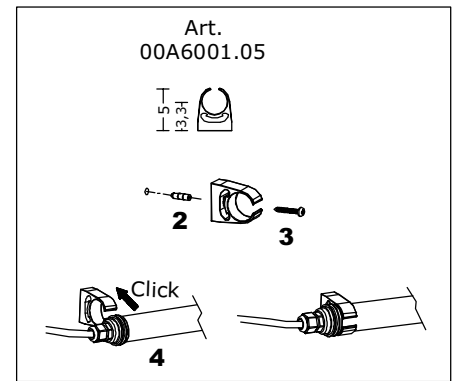

LANDA®

illuminotecnica

IM SERIE 6000

F

F

F