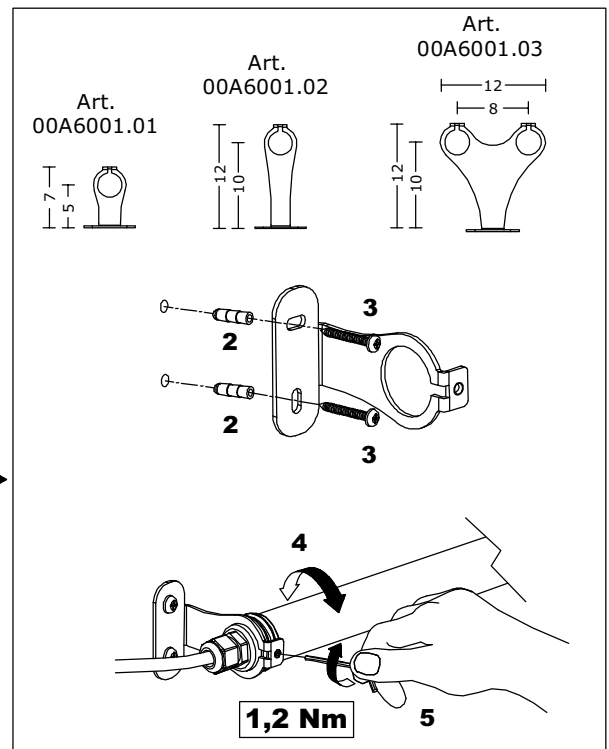

LANDA®

illuminotecnica

IM SERIE 6000

F

F

F