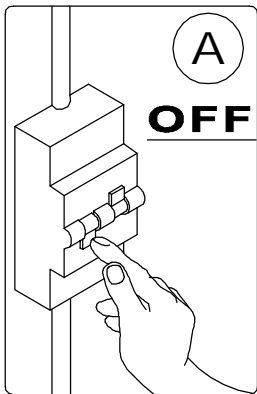

LANDA®

illuminotecnica

IM SERIE 6000

B

COD.

590	6001L500-6011L500
615	6002L500-6012L500
1090	6001L1000-6011L1000
1115	6002L1000-6012L1000

C

not included

- Art. 00A6001.05
- Art. 00A6001.01
- Art. 00A6001.02
- Art. 00A6001.04
- Art. 00A6001.03

D

+ Red
- Black

- Se il cavo flessibile esterno di questo apparecchio viene danneggiato, deve essere sostituito dal costruttore o dal suo servizio assistenza al fine di evitare pericoli. Per il cablaggio dell'apparecchio si dovrà utilizzare un'adeguata morsetteria omologata EN 60998-2-1 o EN 60998-2-2 installata in una scatola di cablaggio adeguata con grado di protezione minimo IP67.
- If the external cable of this appliance is damaged, it must be replaced by the manufacturer or its service in order to avoid dangers. For wiring the terminal you should use a suitable approved to EN 60998-2-1 or EN 60998-2-2 installed in a wiring box with adequate minimum degree of protection IP67.
- Si le cordon d'alimentation externe de cet appareil est endommagé, il doit être remplacé par le fabricant ou son service afin d'éviter les dangers. Pour le câblage du terminal, vous devez utiliser un adapté à la norme EN 60998-2-1 ou EN 60998-2-2 installé dans une boîte de câblage avec un degré minimum adéquat de protection IP67.
- Si el cable de alimentación externa de este aparato está dañado, debe ser reemplazado por el fabricante o su servicio con el fin de evitar los peligros. Para el cableado del terminal debe utilizar un adecuado aprobado a la norma EN 60998-2-1 o EN 60998-2-2 instalados en una caja de cableado, con adecuado grado mínimo de protección IP67.
- Wenn das externe Netzkabel dieses Gerätes beschädigt ist, muss es vom Hersteller oder dem Dienst ersetzt werden, um Gefahren zu vermeiden. Für die Verdrahtung der Klemme sollten Sie eine geeignete zugelassen nach EN 60998-2-1 oder EN 60998-2-2 in einer Anschlussdose mit angemessenen Mindesteinstufen Schutzart IP67 eingebaut.

E

190-240V AC
L N

POWER SUPPLY
24V DC

Code	L	Max Tube Led Collegable
60xx.0500	500mm	4
60xx.1000	1000mm	2

ART. 0404M011
not included

190-240V AC
L N

POWER SUPPLY
24V DC

Code	L	Max Tube Led Collegable
60xx.0500	500mm	40
60xx.1000	1000mm	20