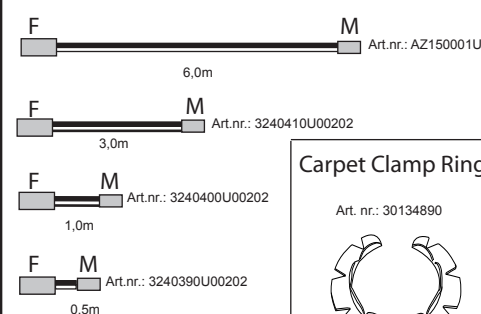

Eyeleds® Floorleds - Round  
Eyeleds® Multi - Round  
User/Installation Manual

[www.eyeleds.com](http://www.eyeleds.com)

Art.Nr. 60-1346-0U-04\*11

**Floorleds/Chain Configuration**

\* Use End Stop or extend with additional Eyeleds Floorleds Chain

**Multi/Linkable Configuration**

**Application**

LIGHTING SCIENCE GROUP B.V.  
Klarinetweg 28  
4337 RA Middelburg  
The Netherlands

**Test**

**Accessories**

**Extension cables:**

**End Stop:**

**Carpet Clamp Ring:**

**T-Splitter:**