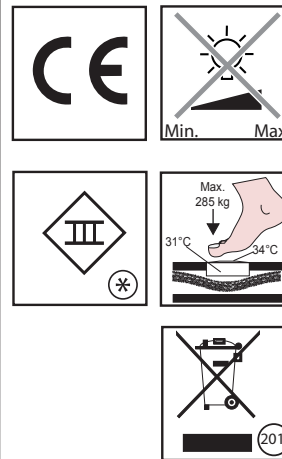

**Multi/Linkable Configuration**

**Application**

LIGHTING SCIENCE GROUP B.V.  
Klarinetweg 28  
4337 RA Middelburg  
The Netherlands

**Test**

**Accessories**

**Extension cables:**

**End Stop:**

**Carpet Clamp Ring:**