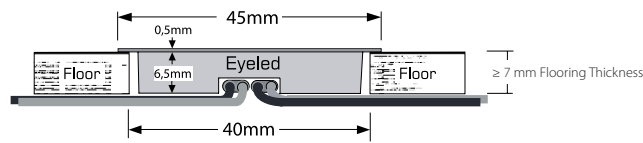

**Multi/Linkable Configuration**

**Application**

LIGHTING SCIENCE GROUP B.V.  
Klarinetweg 28  
4337 RA Middelburg  
The Netherlands

**Test**

**Accessories**

**Extension cables:**

**End Stop:**

**Carpet Clamp Ring:**