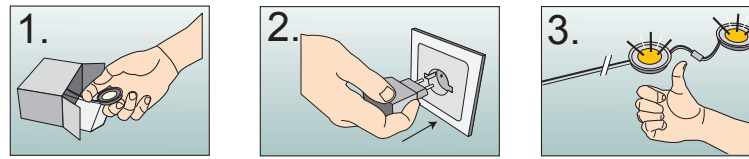

**Multi/Linkable Configuration**

**Application**

LIGHTING SCIENCE GROUP B.V.  
Klarinetweg 28  
4337 RA Middelburg  
The Netherlands

**Test**

**Accessories**

**Extension cables:**

**End Stop:**

**Carpet Clamp Ring:**