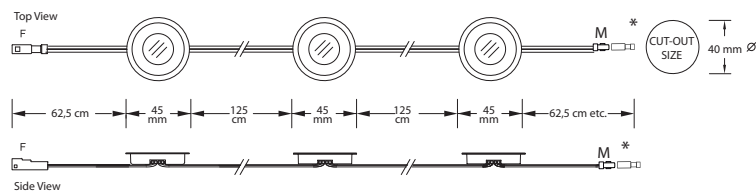

Eyeleds® Floorleds - Round  
Eyeleds® Multi - Round  
User/Installation Manual

[www.eyeleds.com](http://www.eyeleds.com)

Art.Nr. 60-1346-0U-04\*11

**Floorleds/Chain Configuration**

\* Use End Stop or extend with additional Eyeleds Floorleds Chain

**Multi/Linkable Configuration**

**Application**

LIGHTING SCIENCE GROUP B.V.  
Klarinetweg 28  
4337 RA Middelburg  
The Netherlands

**Test**

**Accessories**

**Extension cables:**

**End Stop:**

**Carpet Clamp Ring:**