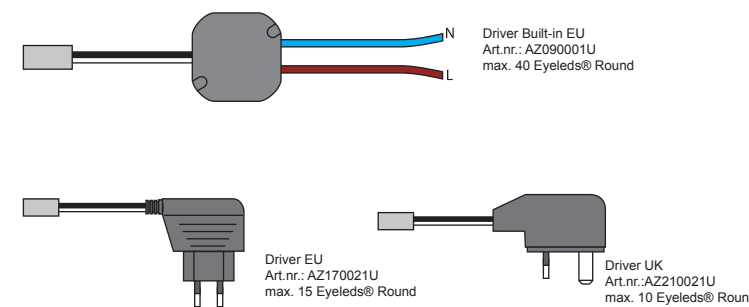

Eyeleds® Floorleds - Round  
Eyeleds® Multi - Round  
User/Installation Manual

[www.eyeleds.com](http://www.eyeleds.com)

Art.Nr. 60-1346-0U-04\*11

**Floorleds/Chain Configuration**

\* Use End Stop or extend with additional Eyeleds Floorleds Chain

**Multi/Linkable Configuration**

**Application**

LIGHTING SCIENCE GROUP B.V.  
Klarinetweg 28  
4337 RA Middelburg  
The Netherlands

**Test**

**Accessories**

**Extension cables:**

**End Stop:**

**Carpet Clamp Ring:**

**T-Splitter:**