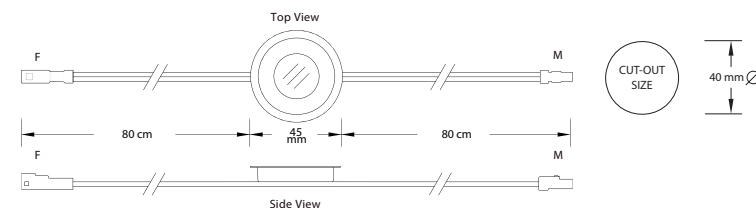

Eyeleds® Floorleds - Round  
Eyeleds® Multi - Round  
User/Installation Manual

[www.eyeleds.com](http://www.eyeleds.com)

Art.Nr. 60-1346-0U-04\*11

**Floorleds/Chain Configuration**

\* Use End Stop or extend with additional Eyeleds Floorleds Chain

**Multi/Linkable Configuration**

**Application**

LIGHTING SCIENCE GROUP B.V.  
Klarinetweg 28  
4337 RA Middelburg  
The Netherlands

**Test**

**Accessories**

**Extension cables:**

**End Stop:**

**Carpet Clamp Ring:**