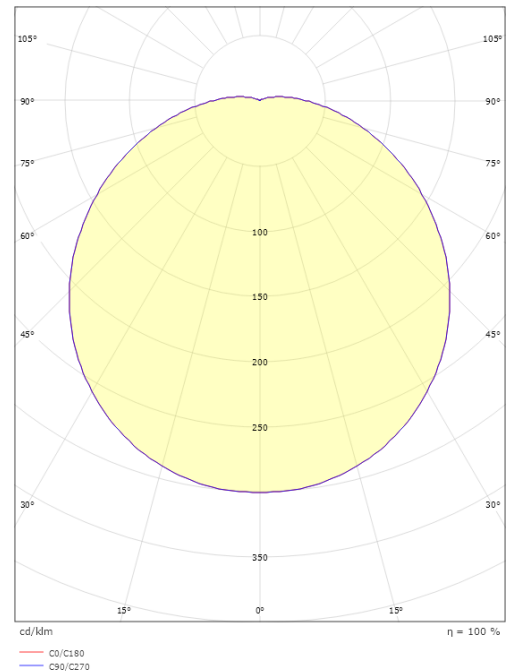

Høyde (mm) H: 98
Diameter (mm) D: 350
Vekt (kg) brutto/netto: 2.072 / 1.872

Forpakning

Forpakkingsstørrelse (mm): 360 x 360 x 100

7 0 2 1 9 8 1 4 3 0 7 0 2