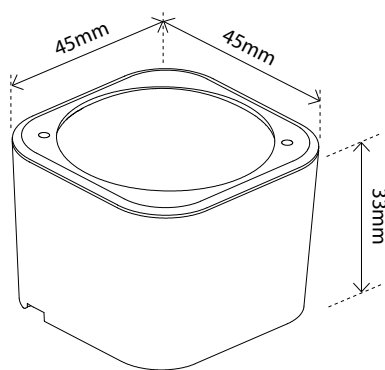

AEOTEC MULTISENSOR 6 - ADAPTER

Brukes til innfelling av Multisensor 6 i vegg eller tak. Metallfjærer gjør det enkelt å montere og demontere sensoren. Bygger kun 12mm ut fra vegg eller tak.

- Farge Hvit matt
- Tilt 30°
- Størrelse 86 x 86 x 44mm