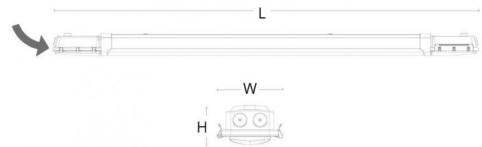

Farm 66 Grå 4030lm 4000K Ra>80

El-nummer: **3302456**
EAN: 7021981200091
SG Artikkelnr: 120009

Lysteknikk

Type lyskilde:	LED (Ikke utskiftbar)
Watt:	34W
Systemeffekt (W):	34W
Effektiv lysstrøm (lm):	4030lm
Effekt:	119 lm/W
Spenning:	220-240V
Fargetemperatur:	4000K
Fargegjengivelse (Ra/CRI):	Ra>80
MacAdams faktor:	SDCM: 3
Levetid:	L90/B50>50.000
Lysstråling:	Direkte

Beskyttelse

Isolasjonsklasse:	Klasse I
IP-grad:	IP66
Vandalklasse:	IK08
Ta nominel:	Ta=25°C
Brannbeskyttelsesklasse:	850°C - 30s

Energi og godkjenning

Godkjenning: CE

Materialer og overflater

Armaturhus: PC med ammoniakkbeskyttende belegg, endestykker i ASA
Farge: Grå

Montering/Tilkobling

Montering: Utenpåliggende, Innendørs
Kabelinngang: Hurtigklemme

Dimensjoner (mm)

Lengde (L):	1174
Bredde (W):	112
Høyde (H):	67
Vekt (brutto/netto):	1.837 / 1.547

Forpakning

Forpakkingsstørrelse: 1180 x 114 x 71

7 0 2 1 9 8 1 2 0 0 9 1