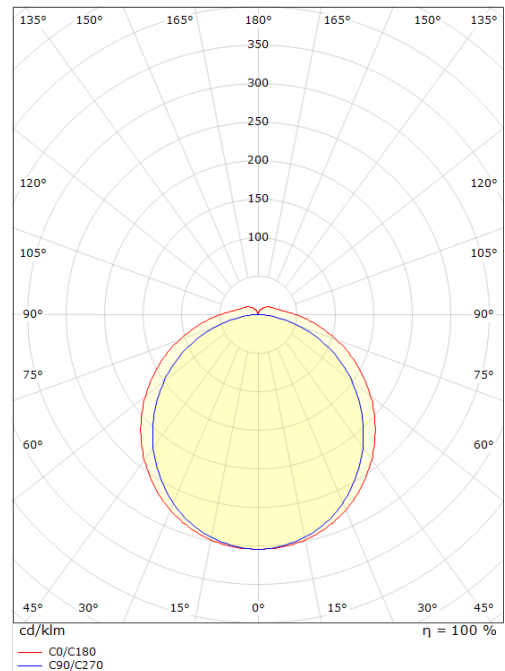

Farm 66 Grå 4030lm 4000K Ra>80

El-nummer: **3302456**
EAN: 7021981200091
SG Artikkelnr: 120009

Lysteknikk

Type lyskilde:	LED (Ikke utskiftbar)
Watt:	34W
Systemeffekt (W):	34W
Effektiv lysstrøm (lm):	4030lm
Effekt:	119 lm/W
Spenning:	220-240V
Fargetemperatur:	4000K
Fargegjengivelse (Ra/CRI):	Ra>80
MacAdams faktor:	SDCM: 3
Levetid:	L90/B50>50.000
Lysstråling:	Direkte

Beskyttelse

Isolasjonsklasse:	Klasse I
IP-grad:	IP66
Vandalklasse:	IK08
Ta nominel:	Ta=25°C
Brannbeskyttelsesklasse:	850°C - 30s

Energi og godkjenning

Godkjenning: CE

Materialer og overflater

Armaturhus: PC med ammoniakkbeskyttende belegg, endestykker i ASA
Farge: Grå

Montering/Tilkobling

Montering: Utenpåliggende, Innendørs
Kabelinngang: Hurtigklemme

Dimensjoner (mm)

Lengde (L):	1174
Bredde (W):	112
Høyde (H):	67
Vekt (brutto/netto):	1.837 / 1.547

Forpakning

Forpakkingsstørrelse: 1180 x 114 x 71

7 0 2 1 9 8 1 2 0 0 9 1