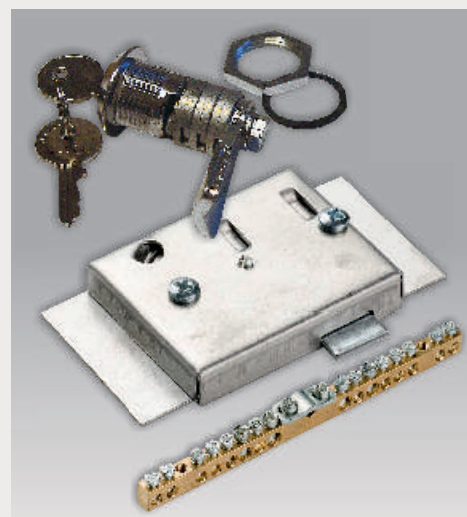

TILBEHØR / DELER FOR SIKRINGSSKAP

- Sikringsskinner
- Jordingsskinner
- Målerbrett
- Reservedører
- Braketter
- Mange låsvarianter

Produktene lagerføres hos oss, men vi tar forbehold om at enkelte produkter kan utgå ved endringer i produksjon.

www.stansefabrikken.no

Stansefabrikken Products AS

Telefon: +47 458 65 940

Telefax: +47 67 11 34 51

products@stansefabrikken.no

ELEKTROline

TILBEHØR / DELER FOR SIKRINGSSKAP

El nr	Beskrivelse
17 161 51	Dør A skap (utenpåliggende)
17 162 51	Dør B skap (utenpåliggende)
17 163 51	Dør C skap (utenpåliggende)
17 164 51	Dør D skap (utenpåliggende)
17 165 51	Dør E skap (utenpåliggende)
17 166 51	Dør F skap (utenpåliggende)
17 168 51	Dør K skap (utenpåliggende)
17 169 64	Dør innfelt for A skap
17 169 65	Dør B skap (innfelt)
17 169 66	Dør C skap (innfelt)
17 169 67	Dør D skap (innfelt)
17 169 68	Dør E skap (innfelt)
17 169 69	Dør K skap (innfelt)
17 169 70	Dør Boligsentral BS1230 (2 rad)/Sikringssentral SS1230
17 169 74	Dør Boligsentral BS1365 (3 rad)
17 169 75	Dør med "vindu" for Boligsentral BS1230
17 169 76	Dør med "vindu" for Boligsentral BS1365
17 243 17	Dør for Flexibox 1 rad komplett med frontramme
17 243 18	Dør for Flexibox 2 rad komplett med frontramme
17 243 19	Dør for Flexibox 3 rad komplett med frontramme
17 243 28	Dør for Flexibox 4 rad eller 2 rad m/svakstrømsfelt komplett med frontramme
17 243 29	Dør for Flexibox 5 rad eller 3 rad m/svakstrømsfelt komplett med frontramme
17 169 29	Dør for "Alt i Ett" Boligskap 2 rad
17 169 39	Dør for "Alt i Ett" Boligskap 3 rad
17 169 28	Dør for svakstrømskap SVSK-B
17 169 71	Dør MS1 skap
17 169 72	Dør MS2 skap
17 169 73	Dør MS3 skap
17 402 51	Dør TS1 skap
17 402 52	Dør TS2 skap
17 402 53	Dør TS3 skap
17 402 54	Dør TS4 skap
17 163 17	Dør REHAB E360
17 163 27	Dør REHAB D360
17 163 37	Dør REHAB C360
17 163 47	Dør REHAB F550
17 251 10	Målerbrett M1