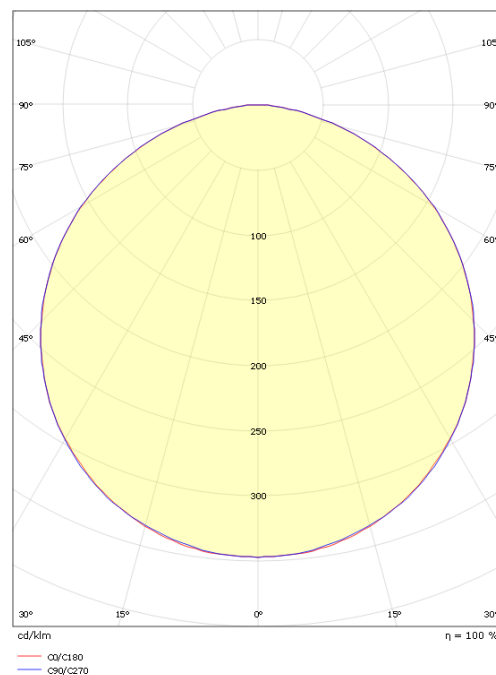

Montering/Tilkobling

Montering: Innendørs / Utendørs
 Modul: 1,8m

Dimensjoner (mm)

Lengde (mm) L: 1800
 Bredde (mm) W: 33
 Høyde (mm) H: 16
 Vekt (kg) brutto/netto: 0.71 / 0.7

Forpakning

Forpakkingsstørrelse (mm): 1850 x 35 x 35

7 0 2 1 9 8 3 9 1 4 3 0 9