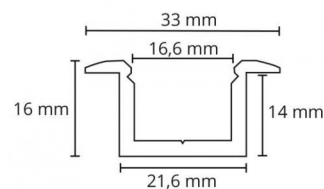

Montering/Tilkobling

Montering: Innendørs / Utendørs
 Modul: 1,8m

Dimensjoner (mm)

Lengde (mm) L: 1800
 Bredde (mm) W: 33
 Høyde (mm) H: 16
 Vekt (kg) brutto/netto: 0.71 / 0.7

Forpakning

Forpakkingsstørrelse (mm): 1850 x 35 x 35