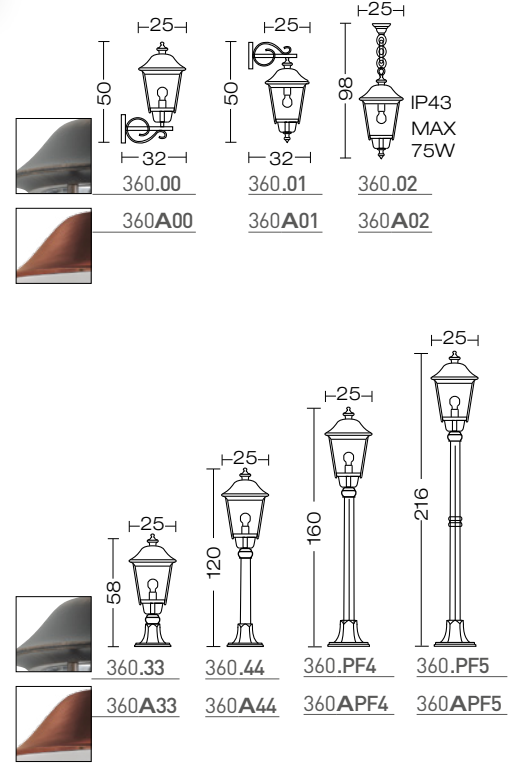

augusta

art.
360

example code:

| art. | finishing | size | colour |
360 . 02 nga

example copper top code:

| art. | finishing | size | colour |
360 **A** 02 nga

198 | TRADITIONAL

corpo alluminio pressofuso
body in die casting aluminium
corps en aluminium moulé
sous pression
cuerpo aluminio inyectado
Körper aus Aluminium-
Druckguss

FOR TECHNICAL DETAILS VISIT
www.landa.it

IP44

960°

code 360A....

articoli disponibili anche con
cappello in rame
the items are also available
with copper top
ces articles sont disponibles aussi
avec le chapeau en cuivre
piezas disponibles
también en cobre
Diese Artikel sind auch mit
Kupfer-Dach verfügbar

TRADITIONAL

199 | TRADITIONAL

Anchor Bolt:
code

360.PF4.....	360.PF7.....		
360.PF5.....	360.PF8.....		
360.PF6.....	360.PE7.....	360.PR5.....	360.PR7.....
	360.PE8.....	360.PR6.....	360.PR8.....
00APF6	00APF8	00APR6	00APR8