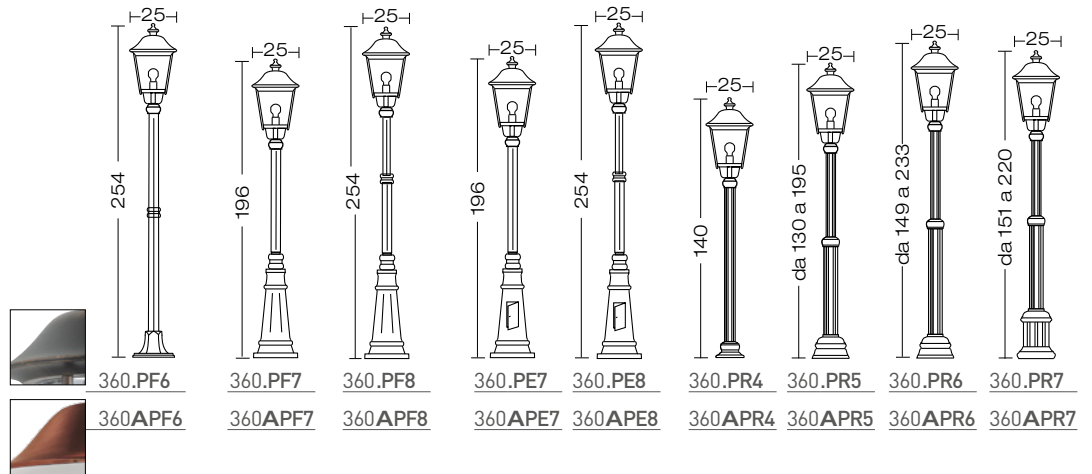

198 | TRADITIONAL

corpo alluminio pressofuso
body in die casting aluminium
corps en aluminium moulé
sous pression
cuerpo aluminio inyectado
Körper aus Aluminium-
Druckguss

diffusore policarbonato
trasparente
diffuser transparent
polycarbonate
diffuser polycarbonate
transparent
difusor policarbonato
transparente
Diffuser Polykarbonat klar

dettagli / details / details detalles / details:
p.160-161

FOR TECHNICAL DETAILS VISIT
www.landa.it

IP44

960°