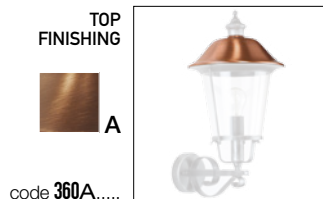

code 360A....

articoli disponibili anche con
cappello in rame
the items are also available
with copper top
ces articles sont disponibles aussi
avec le chapeau en cuivre
piezas disponibles
también en cobre
Diese Artikel sind auch mit
Kupfer-Dach verfügbar

ELECTRIFICATION