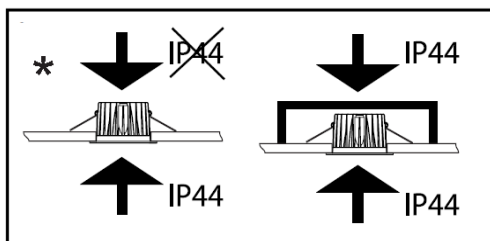

Juno Soft Cob+ 10W LED

V. 0914

El-nummer	Farge
32 253 10	Matt Hvit
32 253 11	Matt Sort
32 253 12	Børstet Stål

Tekniske data

Lyskilde	10W LED COB modul integrert 2700K
Levetid	50.000 timer L70
Optikk	PrismaCob reflektor med 40 grader spredevinkel
Totaleffekt	10,5W, cosφ 0,93
Isolasjonsklasse	Klasse II (2)
Spenning	240V
Kapslingsklasse	IP44* (se skisse)
LED driver	Konstantstrøm 230mA. SELV krets.
Kan lysreguleres	Ja, med fase-avsnitt/bakkant/trailing-edge dimmere Anbefalt dimmer: Unilamp UniDim serie
Materiale armaturstamme	Aluminium, støpt. Fjærer i rustfritt stål med silikonpute
Materiale LED driver	Polykarbonat
Diameter	95mm
Høyde	55mm
Min. avstand til brennbar materiale i lysretning	
Vedlikehold	Vaskes utvendig med klut og evt mildt såpevann.
Armaturhus er løsbart fra LED driver med hurtigkobling. Utskifting av armaturhus er mulig.	
Retur / deponi	Armaturen er å betrakte som spesialavfall og skal leveres til godkjent avfallsdeponi. Leverandøren har avtale med returselskapet Renas AS.