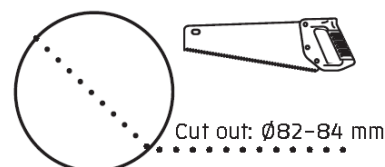

Juno Soft Cob+ 10W LED

V. 0914

El-nummer	Farge
32 253 10	Matt Hvit
32 253 11	Matt Sort
32 253 12	Børstet Stål

Tekniske data

Lyskilde	10W LED COB modul integrert 2700K
Levetid	50.000 timer L70
Optikk	PrismaCob reflektor med 40 grader spredevinkel
Totaleffekt	10,5W, cosφ 0,93
Isolasjonsklasse	Klasse II (2)
Spenning	240V
Kapslingsklasse	IP44* (se skisse)
LED driver	Konstantstrøm 230mA. SELV krets.
Kan lysreguleres	Ja, med fase-avsnitt/bakkant/trailing-edge dimmere Anbefalt dimmer: Unilamp UniDim serie
Materiale armaturstamme	Aluminium, støpt. Fjærer i rustfritt stål med silikonpute
Materiale LED driver	Polykarbonat
Diameter	95mm
Høyde	55mm
Min. avstand til brennbar materiale i lysretning	
Vedlikehold	Vaskes utvendig med klut og evt mildt såpevann.
Armaturhus er løsbart fra LED driver med hurtigkobling. Utskifting av armaturhus er mulig.	
Retur / deponi	Armaturen er å betrakte som spesialavfall og skal leveres til godkjent avfallsdeponi. Leverandøren har avtale med returselskapet Renas AS.