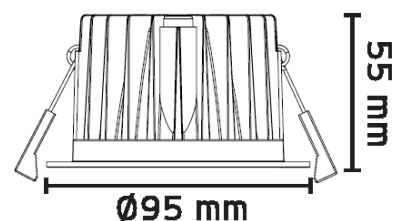

Juno Soft Cob+ 10W LED

V. 0914

El-nummer	Farge
32 253 10	Matt Hvit
32 253 11	Matt Sort
32 253 12	Børstet Stål

Tekniske data

Lyskilde	10W LED COB modul integrert 2700K
Levetid	50.000 timer L70
Optikk	PrismaCob reflektor med 40 grader spredevinkel
Totaleffekt	10,5W, cosφ 0,93
Isolasjonsklasse	Klasse II (2)
Spenning	240V
Kapslingsklasse	IP44* (se skisse)
LED driver	Konstantstrøm 230mA. SELV krets.
Kan lysreguleres	Ja, med fase-avsnitt/bakkant/trailing-edge dimmere Anbefalt dimmer: Unilamp UniDim serie
Materiale armaturstamme	Aluminium, støpt. Fjærer i rustfritt stål med silikonpute
Materiale LED driver	Polykarbonat
Diameter	95mm
Høyde	55mm
Min. avstand til brennbar materiale i lysretning	
Vedlikehold	Vaskes utvendig med klut og evt mildt såpevann.
Armaturhus er løsbart fra LED driver med hurtigkobling. Utskifting av armaturhus er mulig.	
Retur / deponi	Armaturen er å betrakte som spesialavfall og skal leveres til godkjent avfallsdeponi. Leverandøren har avtale med returselskapet Renas AS.