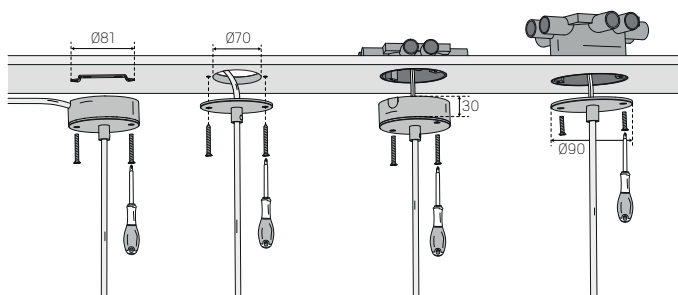

TAKKOPPAR

Tillbehör för pendlade armaturer, framför allt framtagen till Focus Pendant Micro. Finns i två varianter, en med montagefjädrar för infällt montage i håltagning samt en variant för utanpåliggande montage dikt tak som även kan monteras i eller övertakdosor, med eller utan distansring. Finns i svart eller vitt och passar precis lika bra hemma som i offentlig miljö.

E-nr	Typ	Färg
79 103 66	Takkopp för dosa/utvändigt montage	Vit
79 103 67	Takkopp för dosa/utvändigt montage	Svart

E-nr	Typ	Färg
79 103 68	Takkopp infälld med fjädrar	Vit
79 103 69	Takkopp infälld med fjädrar	Svart