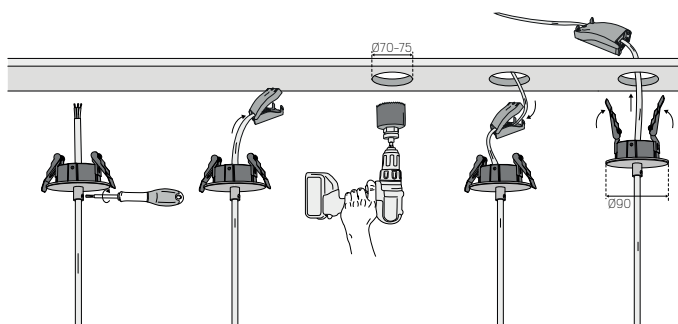

E-nr	Typ	Färg
79 103 68	Takkopp infälld med fjädrar	Vit
79 103 69	Takkopp infälld med fjädrar	Svart