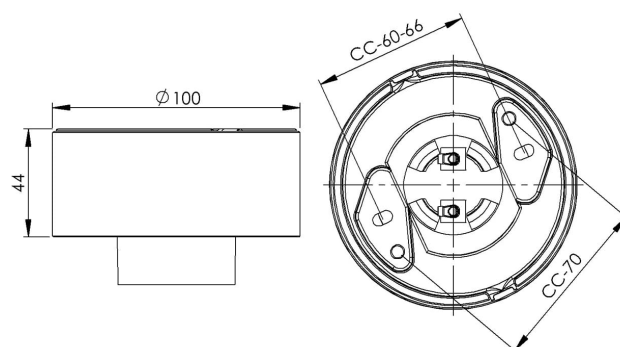

## Socket gänga 84,5 mm

Vit IP20 rak E27 75W

EAN / GTIN	7312900527406
E-nummer	7500015
Artikelnr	52740-000-10
Typbeteckning	52740
Norskt El-nummer	3031900
Finskt S-nummer	4211973

### Specifikation

Material	Porslin
Sockelfärg	Vit (NCS S 1000-N)
Glasgänga (mm)	84,5 mm
Glaspackning	Silikon
Vikt	0,47 kg
Diameter (mm)	100
Höjd (mm)	44
Bestyckning	E27
Ljuskälla	E27, max 75W (ej inkl.)
Effekt	Max 75W
Märkspänning	230V
IP-klass	IP20
Isolationsklass	II
D-klass	Nej
IK-klass	IK02
Ta	-30 - +25
Monteringssätt	Tak/vägg
CC-mått (mm)	60-66, 70
Brytväggar	2
Kabelinföring	Botteninföring
Kabelgenomföringar	Botteninföring
Kabelarea, max	Max 2 x 2,5 mm <sup>2</sup>
Överkoppling	Ja
Utanpåliggande kabel	Ja
Anslutning	Trådfäste
Familj	Socklar
Byggvarubedömd	Ja

### Reservdelar

Glaspackning silikon för gänga 84,5 mm, Artikelnr: 02786-9

Om sockeln modifieras skall Ifö Electric inte längre hållas ansvarig för säkerheten. Ansvarig för modifieringen skall då anses vara tillverkare. Vi reserverar oss för eventuella fel i texten samt förbehåller oss rätten till förändringar av de tekniska specifikationerna (utan föregående avisering).