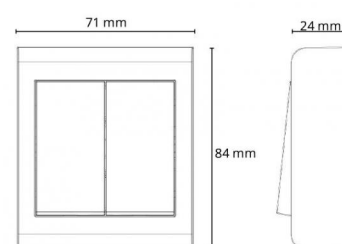

Materialer og overflater

Armaturhus: Polycarbonat (PC)

Montering/Tilkobling

Montering: Utenpåliggende, Innendørs

Dimensjoner (mm)

Lengde (L): 71
Bredde (W): 84
Høyde (H): 24
Vekt (brutto/netto): 0.083 / 0.07

Forpakning

Forpakkingsstørrelse: 71 x 84 x 24

7 0 2 1 9 8 7 6 5 4 1 1 9