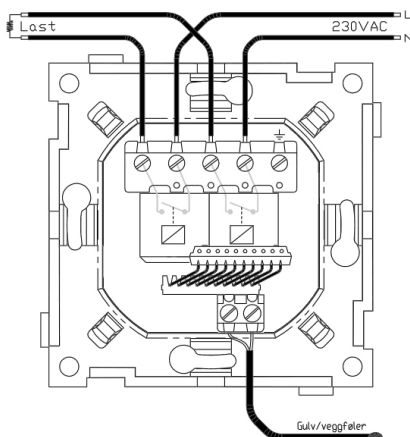

Koblingskjema

CTM Lyng AS, Verkstedveien 19, 7125 Vanvikan
Tlf: 74 85 55 10 Epost: mail@ctmlyng.no Internett: www.ctmlyng.no
Org.nr.: NO 936 285 244 MVA