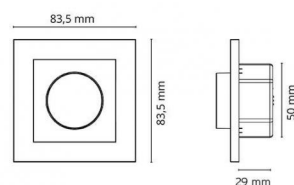

LEDDim Smart Sort TW DALI Front Polycarbonat (PC)

El-nummer: **1400480**
EAN: 7021988204221
SG Artikkelnr: 820422
Erstatter: 820339

TW DALI

Lysteknikk

Versjon:

Energi og godkjenning

Godkjenning: CE

Materialer og overflater

Armaturhus: Polycarbonat (PC)
Farge: Sort (RAL 9004)

Montering/Tilkobling

Montering: , Innendørs

Dimensjoner (mm)

Lengde (L): 54
Bredde (W): 54
Høyde (H): 13
Vekt (brutto/netto): 0.024 / 0.24

Forpakning

Forpakkingsstørrelse: 54 x 54 x 13