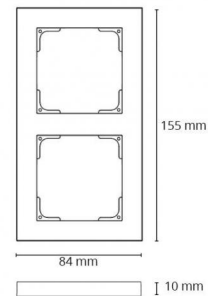

Materialer og overflater

Armaturhus: Polycarbonat (PC)

Montering/Tilkobling

Montering: Utenpåliggende, Innendørs

Dimensjoner (mm)

Lengde (L): 155
Bredde (W): 84
Høyde (H): 10
Vekt (brutto/netto): 0.032 / 0.027

Forpakning

Forpakkingsstørrelse: 155 x 84 x 10

7 0 2 1 9 8 7 8 0 1 1 1 7