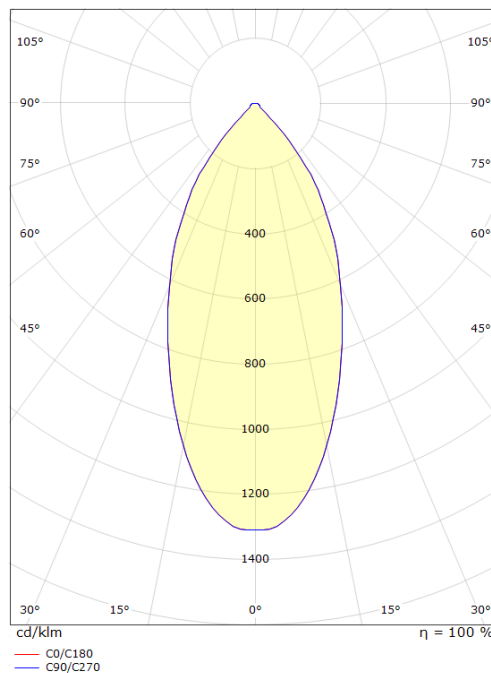

Cube Lux Hvit 540lm 2700K Ra 98 Faseavsnitt

El-nummer: **3236639**
 EAN: 7021989025399
 SG Artikkelnr: 902539

Lysteknikk

Type lyskilde: LED (Ikke utskiftbar)
 Socket: CoB Holder
 Watt: 7W
 Systemeffekt (W): 8W
 Effektiv lysstrøm (lm): 540lm
 Effekt: 68 lm/W
 Spenning: 220-240V
 Fargetemperatur: 2700K
 Fargegjengivelse (Ra/CRI): Ra 98
 MacAdams faktor: SDCM: 1
 Levetid: L90/B10>100.000
 Lysstråling: Direkte
 Optikk: Glass gjennomskiktig
 Lysspredning: 42°

Forpakning

Forpakkingsstørrelse: 140 x 140 x 75

7 0 2 1 9 8 9 0 2 5 3 9 9