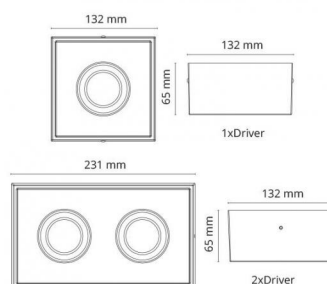

Cube Lux Hvit 540lm 2700K Ra 98 Faseavsnitt

El-nummer: **3236639**
 EAN: 7021989025399
 SG Artikkelnr: 902539

Lysteknikk

Type lyskilde: LED (Ikke utskiftbar)
 Socket: CoB Holder
 Watt: 7W
 Systemeffekt (W): 8W
 Effektiv lysstrøm (lm): 540lm
 Effekt: 68 lm/W
 Spenning: 220-240V
 Fargetemperatur: 2700K
 Fargegjengivelse (Ra/CRI): Ra 98
 MacAdams faktor: SDCM: 1
 Levetid: L90/B10>100.000
 Lysstråling: Direkte
 Optikk: Glass gjennomskiktig
 Lysspredning: 42°

Montering/Tilkobling

Montering: , Innendørs / Utendørs
 Kabelinngang: Hurtigklemme
 Maks. armaturer per sikring: B10: 105, B16: 168, C10: 105, C16: 168

Dimensjoner (mm)

Lengde (L): 132
 Bredde (W): 132
 Høyde (H): 65
 Vekt (brutto/netto): 0.948 / 0.79

Forpakning

Forpakkingsstørrelse: 140 x 140 x 75

7 0 2 1 9 8 9 0 2 5 3 9 9