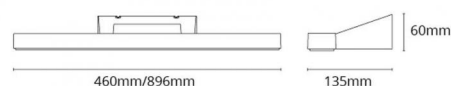

View 900 Sort 1360lm 2700K Ra>90 Faseavsnitt

El-nummer: **3000253**
 EAN: 7021981144302
 SG Artikkelnr: 114430

Lysteknikk

Type lyskilde: LED
 Watt: 30W
 Systemeffekt (W): 30W
 Effektiv lysstrøm (lm): 1360lm
 Effekt: 45 lm/W
 Spenning: 230V
 Fargetemperatur: 2700K
 Fargegjengivelse (Ra/CRI): Ra>90
 MacAdams faktor: SDCM: 3
 Levetid: L70/B10>50.000
 Lysstråling: Direkte
 Optikk: Plast, opal

Dimmetype

Type: Faseavsnitt

Beskyttelse

Isolasjonsklasse: Klasse II
 IP-grad: IP44/IP20
 Ta nominel: Ta=25°C

Energi og godkjenning

Godkjenning: CE

Materialer og overflater

Armaturhus: Aluminium
 Farge: Sort (RAL 9004)
 Optikk: Polycarbonat (PC)

Montering/Tilkobling

Montering: Utenpåliggende, Innendørs
 Modul: 900
 Kobling: Hurtigklemme
 Maks. armaturer per sikring: B10: 12, B16: 19, C10: 14, C16: 23

Dimensjoner (mm)

Lengde (L): 896
 Bredde (W): 135
 Høyde (H): 60
 Dybde (D): 135
 Vekt (brutto/netto): 1.6 / 2

Forpakning

Forpakkingsstørrelse: 917 x 142 x 68

7 0 2 1 9 8 1 1 4 4 3 0 2