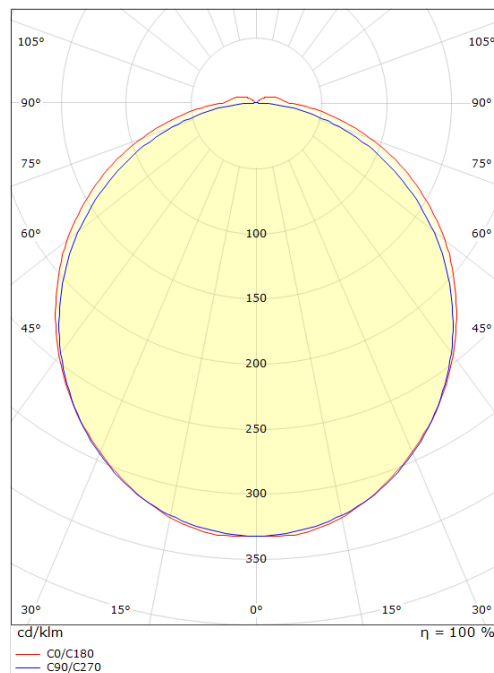

View 900 Sort 1360lm 2700K Ra>90 Faseavsnitt

El-nummer: **3000253**
 EAN: 7021981144302
 SG Artikkelnr: 114430

Lysteknikk

Type lyskilde: LED
 Watt: 30W
 Systemeffekt (W): 30W
 Effektiv lysstrøm (lm): 1360lm
 Effekt: 45 lm/W
 Spenning: 230V
 Fargetemperatur: 2700K
 Fargegjengivelse (Ra/CRI): Ra>90
 MacAdams faktor: SDCM: 3
 Levetid: L70/B10>50.000
 Lysstråling: Direkte
 Optikk: Plast, opal

Forpakning

Forpakkingsstørrelse: 917 x 142 x 68

7 0 2 1 9 8 1 1 4 4 3 0 2