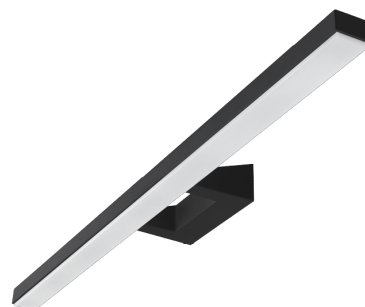

View 900 Sort 1360lm 2700K Ra>90 Faseavsnitt

El-nummer: **3000253**
 EAN: 7021981144302
 SG Artikkelnr: 114430

Lysteknikk

Type lyskilde: LED
 Watt: 30W
 Systemeffekt (W): 30W
 Effektiv lysstrøm (lm): 1360lm
 Effekt: 45 lm/W
 Spenning: 230V
 Fargetemperatur: 2700K
 Fargegjengivelse (Ra/CRI): Ra>90
 MacAdams faktor: SDCM: 3
 Levetid: L70/B10>50.000
 Lysstråling: Direkte
 Optikk: Plast, opal

Dimmetype

Type: Faseavsnitt

Beskyttelse

Isolasjonsklasse: Klasse II
 IP-grad: IP44/IP20
 Ta nominel: Ta=25°C

Energi og godkjenning

Godkjenning: CE

Materialer og overflater

Armaturhus: Aluminium
 Farge: Sort (RAL 9004)
 Optikk: Polycarbonat (PC)

Montering/Tilkobling

Montering: Utenpåliggende, Innendørs
 Modul: 900
 Kobling: Hurtigklemme
 Maks. armaturer per sikring: B10: 12, B16: 19, C10: 14, C16: 23

Dimensjoner (mm)

Lengde (L): 896
 Bredde (W): 135
 Høyde (H): 60
 Dybde (D): 135
 Vekt (brutto/netto): 1.6 / 2