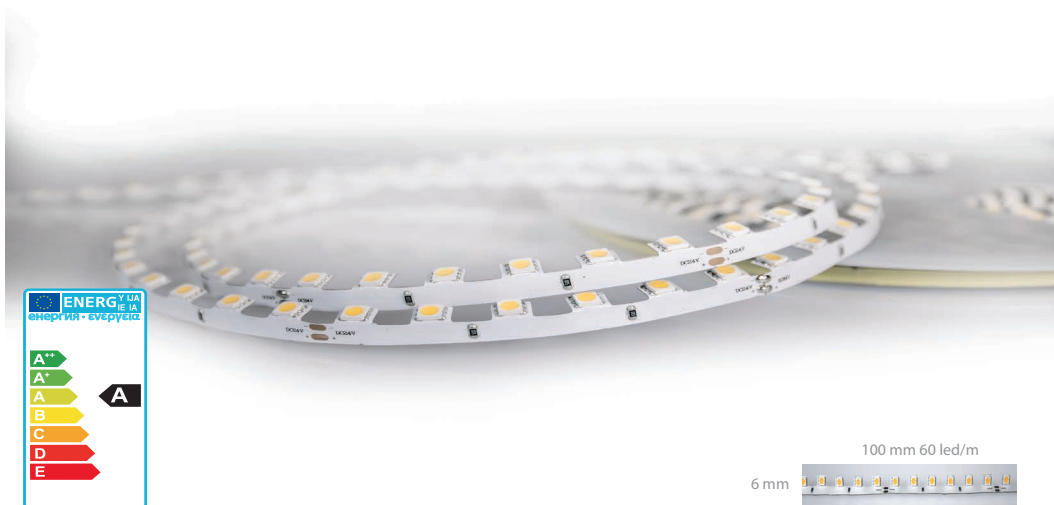

Led Tape Led 5050-24V-IP20-Opp&Ned

🇳🇴 24V Selvklebende Led tape IP20

- Leveres i spoler a 5 meter med tilkoblings kabel
- 60 led 5050 14,4W/ pr m kan kuttes hver 10cm
- vinkel ekstern bøyning (Opp) /innvendig bøyning (Ned)90°
- Leveres i fargene 3200K og 4100K .

🇬🇧 24V adhesive led strips

- Supplied in 5m reels with connecting cable
- 60 leds 5050 for 14,4W/m possible cut every 10cm
- 90° angle external bend (UP) or internal bend (DOWN)
- Color temperatures available: 3200K and 4100K

🇩🇪 24V Led-Streifen - selbstklebend

- In einer 5m Rolle mit Anschlußkabel geliefert
- 60 leds 5050 - 14,4W/m - Zuschnitt je 10cm möglich
- 90 Winkel externe Biegung (UP) oder interne Biegung (DOWN)
- Farbetemperaturen verfügbar: 3200K und 4100K

🇫🇷 Rubans led 24V autocollants

- Fourni en rouleau de 5m équipé de câble de liaison
- 60 led 5050 pour 14,4W/m, sécable tous les 10 cm
- Possibilité de pli extérieur (UP) ou intérieur (DOWN) à 90°
- Disponible dans les couleurs 3200K et 4100K