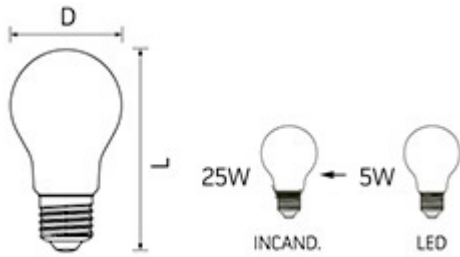

**new**

COD	W	E27	LM	V	K	D	L	CRI	Beam Angle (°)	LEDS	Finishing			start time	warm up
700318.00A	5	E27	250	220-240	2000	64	140	80	360°	1	Gold	1	>30.000	0	2

**UVSTOP**

ST64 Led cod. 700318.00A

[Home DL](#) [Company](#) [Fashion](#) [Lamps](#) [Equipment](#) [Accessories](#) [Contacts](#) 