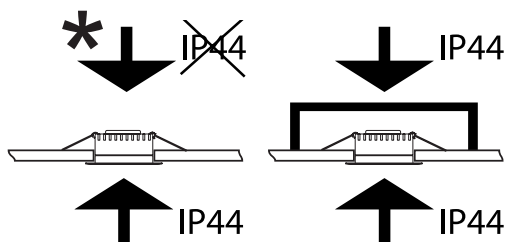

© copyright Lumier AS 10.2020
 Industriveien 11, 1481 Hagan, Norge
 www.lumier.no

220-240VAC 50/60Hz LED IP44*

RIND™

0,05m Minimumsavstand til brennbart materiale i armaturens stråleretning.

Minimum distance to flammable material in the beam direction.

OBS! Må installeres av autorisert el-installatør.

Installation must be performed by a qualified electrician

* Hvit og sort kan benyttes inne- og utendørs.

White/black may be used indoors and outdoors.

MÅL
 MEASUREMENTS

LEDNINGSTILKOBLING
 Inkludert dimbar LED driver.

CABLE CONNECTION
 Included dimmable LED driver.

Max. 16A
 Max. 2,5mm²

* IP44 fra armaturens underside.
 from the luminaire underside.

Kan overdekkes av isolasjonsmatter.
 May be covered by insulation sheet.