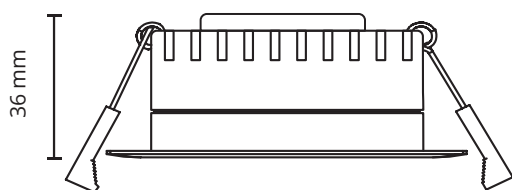

© copyright Lumier AS 10.2020
 Industriveien 11, 1481 Hagan, Norge
 www.lumier.no

220-240VAC 50/60Hz LED IP44*

RIND™

0,05m Minimumsavstand til brennbart materiale i armaturens stråleretning.

Minimum distance to flammable material in the beam direction.

OBS! Må installeres av autorisert el-installatør.

Installation must be performed by a qualified electrician

* Hvit og sort kan benyttes inne- og utendørs.

White/black may be used indoors and outdoors.

MÅL
 MEASUREMENTS

LEDNINGSTILKOBLING
 Inkludert dimbar LED driver.

CABLE CONNECTION
 Included dimmable LED driver.

Max. 16A
 Max. 2,5mm²

* IP44 fra armaturens underside.
 from the luminaire underside.

Kan overdekkes av isolasjonsmatter.
 May be covered by insulation sheet.