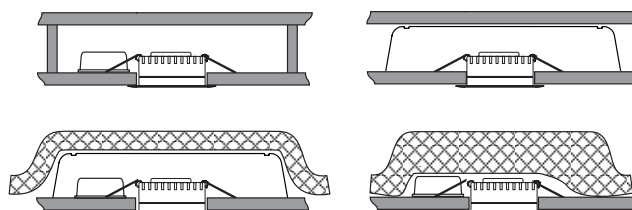

OBS! Må installeres av autorisert el-installatør.

Installation must be performed by a qualified electrician

* Hvit og sort kan benyttes inne- og utendørs.

White/black may be used indoors and outdoors.

MÅL
 MEASUREMENTS

LEDNINGSTILKOBLING
 Inkludert dimbar LED driver.

CABLE CONNECTION
 Included dimmable LED driver.

Max. 16A
 Max. 2,5mm²

* IP44 fra armaturens underside.
 from the luminaire underside.

Kan overdekkes av isolasjonsmatter.
 May be covered by insulation sheet.