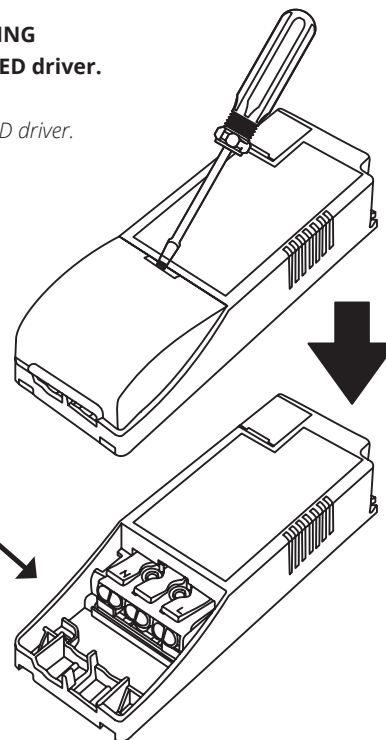

© copyright Lumier AS 10.2020
 Industriveien 11, 1481 Hagan, Norge
 www.lumier.no

220-240VAC 50/60Hz LED IP44*

RIND™

0,05m Minimumsavstand til brennbart materiale i armaturens stråleretning.

Minimum distance to flammable material in the beam direction.

OBS! Må installeres av autorisert el-installatør.

Installation must be performed by a qualified electrician

* Hvit og sort kan benyttes inne- og utendørs.

White/black may be used indoors and outdoors.

MÅL
 MEASUREMENTS

LEDNINGSTILKOBLING
 Inkludert dimbar LED driver.

CABLE CONNECTION
 Included dimmable LED driver.

Max. 16A
 Max. 2,5mm²

* IP44 fra armaturens underside.
 from the luminaire underside.

Kan overdekkes av isolasjonsmatter.
 May be covered by insulation sheet.