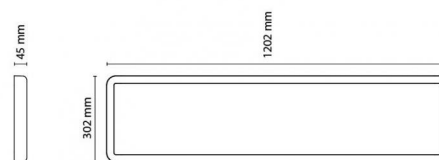

Sense Surface 300x1200 Hvit 3000K Ra>80 DALI Push Dim

El-nummer: **3303448**
 EAN: 7021982123610
 SG Artikkelnr: 212361

**Lysteknikk**

Type lyskilde: LED (Ikke utskiftbar)
 Socket: LED
 Watt: 28W
 Systemeffekt (W): 28W
 Effektiv lysstrøm (lm): 3420lm
 Effekt: 123 lm/W
 Spenning: 220-240V
 Fargetemperatur: 3000K
 Fargegjengivelse (Ra/CRI): Ra>80
 MacAdams faktor: SDCM: 3
 Levetid: L80/B20>100.000
 Levetid: L90>50.000
 Lysstråling: Direkte
 Optikk: Opalprismatisk

**Dimmetype**

Type: DALI Push Dim

Beskyttelse

Isolasjonsklasse: Klasse II
 IP-grad: IP20
 Ta nominel: Ta=25°C

Energi og godkjenning

Energiklasse: A++
 Godkjenning: CE

Materialer og overflater

Armaturhus: Aluminium
 Farge: Hvit
 Optikk: PMMA

Montering/Tilkobling

Montering: Utenpåliggende, Innendørs
 Modul: 300x1200
 Kabelinngang: Hurtigklemme
 Maks. armaturer per sikring: B10: 31, B16: 50, C10: 52, C16: 85

Dimensjoner (mm)

Lengde (L): 1202
 Bredde (W): 302
 Høyde (H): 52
 Vekt (brutto/netto): 7.66 / 6.785

Forpakning

Forpakkingsstørrelse: 1250 x 350 x 100

7 0 2 1 9 8 2 1 2 3 6 1 0