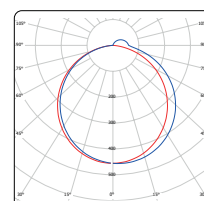

E-nr	Typ	Färg	Färgtemperatur	Armaturlumen	Spridning	Längd	Effekt armatur
70 196 16	Kitchen Line 580	Vit	2700K/3000K	730lm/750lm	110°	580mm	8W
70 196 17	Kitchen Line 880	Vit	2700K/3000K	1150lm/1190lm	110°	880mm	12W
70 196 18	Kitchen Line 1180	Vit	2700K/3000K	1380lm/1420lm	110°	1180mm	14W