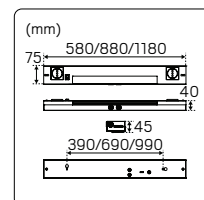

E-nr	Typ	Färg	Färgtemperatur	Armaturlumen	Spridning	Längd	Effekt armatur
70 196 16	Kitchen Line 580	Vit	2700K/3000K	730lm/750lm	110°	580mm	8W
70 196 17	Kitchen Line 880	Vit	2700K/3000K	1150lm/1190lm	110°	880mm	12W
70 196 18	Kitchen Line 1180	Vit	2700K/3000K	1380lm/1420lm	110°	1180mm	14W