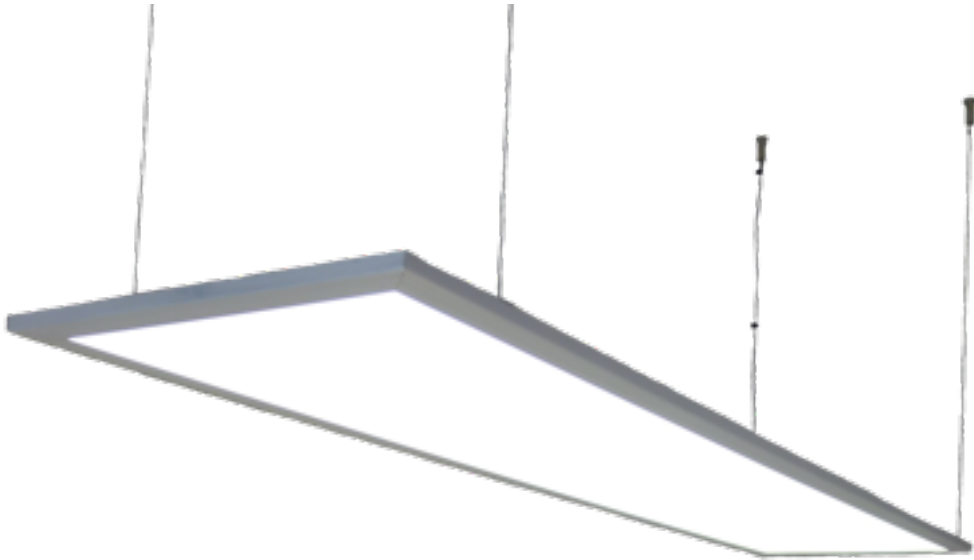

LED Panel

LED Panel							
Vare	El nr	Farge	Watt	Lumen	Kelvin ^o	Tilførsel	Dimming
30 x 30	3322488	Beige/Hvit	10	619	3000	24V DC	Ja
30 x 60	3322489	Beige/Hvit	22	1376	3000	24V DC	Ja
30 x 120	3322491	Beige/Hvit	46	3187	3000	24V DC	Ja
60 x 60	3322490	Beige/Hvit	42	3761	3000	24V DC	Ja
60 x 120	3322469	Beige/Hvit	90	6082	3000	24V DC	Ja
30 x 30 RGB	3322440	Beige/Hvit	10		RGB	24V DC	Ja
60 x 60 RGB	3322492	Beige/Hvit	42		RGB	24V DC	Ja

Informasjon							
Vare	Montasje	IP	L x B x H (mm)	Levetid	Produsent	Bilde	
30 x 30	Innfeldt - Utenpåliggende - Pendel	52	295 x 295 x 105	30.000	Qualiko		
30 x 60	Innfeldt - Utenpåliggende - Pendel	52	295 x 595 x 105	30.000 t	Qualiko		
30 x 120	Innfeldt - Utenpåliggende - Pendel	52	295 x 1195 x 105	30.000 t	Qualiko		
60 x 60	Innfeldt - Utenpåliggende - Pendel	52	595 x 595 x 105	30.000 t	Qualiko		
60 x 120	Innfeldt - Utenpåliggende - Pendel	52	595 x 1195 x 105	30.000 t	Qualiko		