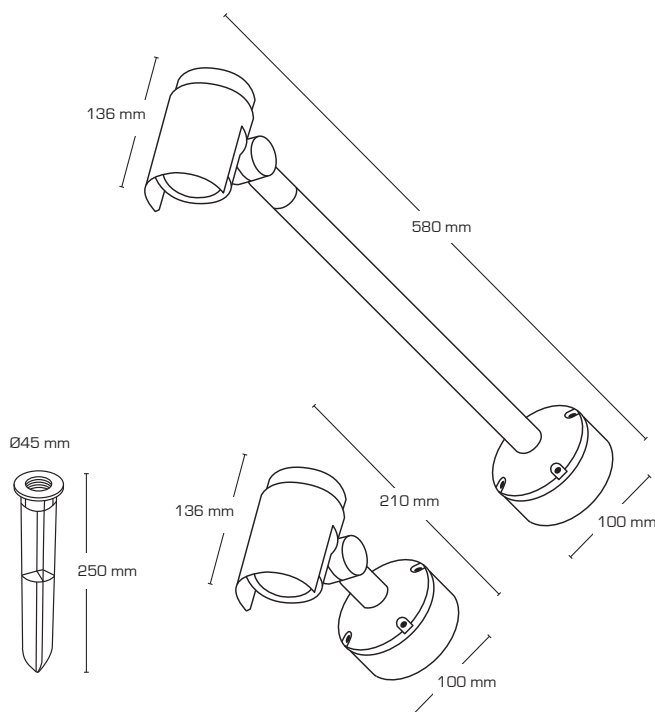

Produktbeskrivelse:

- Inna er et alsidigt skilte- og facadearmatur, som kan anvendes inden- og udendørs på væg og loft, samt i jorden ved brug af jordspyd (tilbehør).
- Inna er egnet til oplysning af skilte, facader m.m.
- Armaturet er udført i trykstøbt aluminium og leveres i farverne antracitgrå eller sort, og forberedt for videresløjfning med 3G1,5 mm².

IP54

Tekniske data:

Størrelse: 136 x 580 x 100 mm
136 x 210 x 100 mm

Spænding: 220-240VAC 50 Hz

Systemeffekt: 15W

Lysintensitet: 1090lm

Dæmpbar: Nej

Farvegengivelse: Ra>80

Spredningsvinkel: 46°

Beskyttelse: Klasse I, IP54

Materiale: Pulverlakeret aluminium

Videresløjfning: Ja (3G1,5 mm²)

Godkendelser: LVD, EMC, RoHS, CE

| Varenr.: | EAN-kode: | Beskrivelse: | Længde: | Wattage: | Farve: |
|----------|---------------|--------------------------|---------|----------|-------------|
| 13016 | 5713080130165 | Udendørs skiltespot | 210 mm | 15W | Antracitgrå |
| 13017 | 5713080130172 | Udendørs skiltespot | 210 mm | 15W | Sort |
| 13019 | 5713080130196 | Udendørs skiltebelysning | 580 mm | 15W | Antracitgrå |
| 13020 | 5713080130202 | Udendørs skiltebelysning | 580 mm | 15W | Sort |
| 13022 | 5713080130226 | Jordspyd til Inna | 250 mm | | Sort |