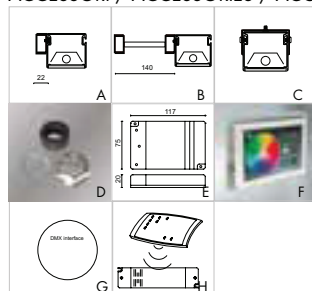

ACCESSORI / ACCESSORIES / ACCESSOIRES

1. JAC.AP A Attacchi a parete. Wall mount. Fixation murale.
2. JAC.BP B Braccio parete regolabile (coppia). Fixing hook for wall use (pair). Fixation murale (couple).
3. JAC.DP C Attacco soffitto (coppia). Fixing hook for ceiling use (pair). Fixation pour faux plafond (couple).
4. JAC.PC D Pressacavo IP67. Cable gland IP67. Presse étoupe IP67

1. AAA.TRSL23 E Driver RGB in posizione remota. Driver RGB with remote housing. Driver RGB pour un logement éloigné.
2. AAA.TRSL27 F Centralina di controllo DMX Touch. Touch DMX control unit. Unité DMX Touch.
3. AAA.TRSL25 G Interfaccia DMX. DMX interface. DMX interface.
4. AAA.TRSL26 H Controllo a infrarossi telecomando. Infrared system with remote control. Système infrarouge.

COLORI / COLORS / COULEURS

05

Anodizzato Naturale / Natural anodized / Anodisé naturel