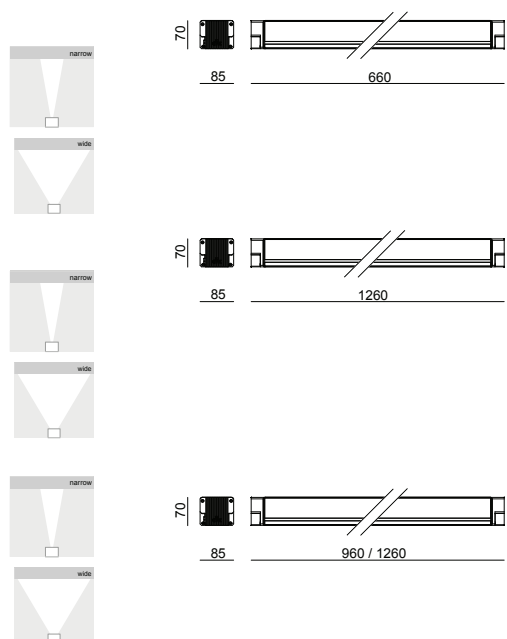

SPIDER

Spider è un apparecchio d'illuminazione per esterni installabile a parete o a soffitto; è possibile scegliere tra varie dimensioni disponibili con la possibilità di alloggiare diversi tipi di lampada. La struttura è in estruso di alluminio, finitura anodizzata, con diffusore in vetro temperato (spessore 6 mm), testate in alluminio pressofuso, guarnizioni in silicone e viteria in acciaio inox A4. Versioni con vetro sabbato senza lenti; vetro trasparente con lenti fascio stretto o largo; driver incluso; versioni RGB, driver escluso.

Spider is an outdoor lighting fitting that can be installed on the wall or on the ceiling. It is possible to choose among many available dimensions and it's possible to host different kind of bulbs: the structure is made of extruded aluminum, anodized finish, complete with tempered glass diffuser (6 mm thick), die cast aluminum end-caps, silicone gasket and stainless steel screws A4. Versions without lenses with frosted glass; versions with transparent glass with narrow or wide beam lenses, driver included; RGB versions, driver excluded.

Spider est un appareil au mur ou au plafond pour un éclairage extérieur. Il existe en trois longueurs et peut être équipé de sources diverses. Cette polyvalence fait du Spider un luminaire très apprécié. Structure en aluminium extrudé, finition anodisée, diffuseur en verre trempé opale (6 mm d'épaisseur). Embout de fermeture en fonte d'aluminium, joint en silicone, vis en acier inox A4. Versions avec verre sablé sans lentilles; versions avec verre transparente et lentilles faisceaux large ou étroit, driver inclus; versions RGB, driver exclue.

CE IP67 IK09