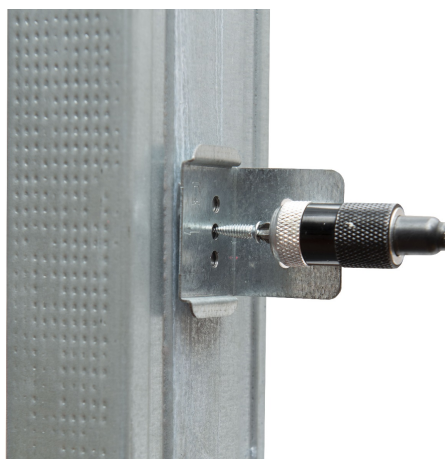

## Stålstender skrue

Skrue for montering på stålstender. Lite senkhode sørger for ekstremt lav byggehøyde. Elforsinket.  
Bits:PH2.

Feste i stål og treverk.

EI.Nr	Type	Ø mm	Pakning
1305191	SF 4,0x14	4,0 x 14	250

## Teknisk info:

---

For innendørsbruk i tre eller stålstender. Utført i herdet stål, el-forsinket. Bits: PH2